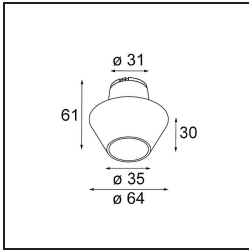

Optische Accessoires

13515332 LC Ø64mm black struc
13515338 LC Ø64mm white matt