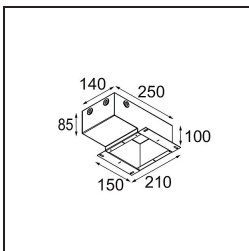

Installatie Accessoires

11624030 Conbox 140x250x100x210