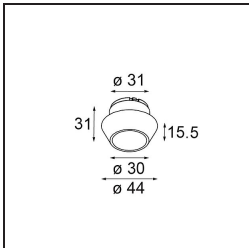

13515232 LC Ø44mm black struc
13515238 LC Ø44mm white matt