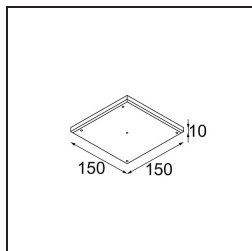

12292630 Gypsum fibreboard 150x150

■ Kies een vereist accessoire