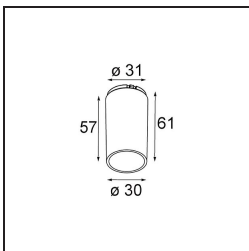

Specificaties

Materiaal	13510083
Lamp inbegrepen	Neen
Aantal Lichtbronnen	1
IP-klasse	55
Gloeidraadtest (°C)	960
Binnen/Buiten	Binnen
Toepassing	Plafond, Wand
Montage	Inbouw
Inbouwopening (mm)	ø68
Montagediepte (mm)	110,0
Verstelbaarheid	Not Applicable
Primaire Kleur & Primaire Afwerking	Zwart, Mat
Slimme Verlichting	Hue
Brutogewicht (g)	70,0
Opmerking	• Niet geschikt voor installatie ≤ 5 km van de kust

Optische Accessoires

13515332 LC Ø64mm black struc
13515338 LC Ø64mm white matt

13515132 Honeycomb Ø33mm black struc

13515232 LC Ø44mm black struc
13515238 LC Ø44mm white matt

13515032 Snoot Ø32mm black struc
13515038 Snoot Ø32mm white matt