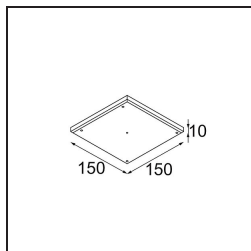

### Specificaties

Materiaal	13510038
Lamp inbegrepen	Neen
Aantal Lichtbronnen	1
IP-klasse	55
Gloeidraadtest (°C)	960
Binnen/Buiten	Binnen
Toepassing	Plafond, Wand
Montage	Inbouw
Inbouwopening (mm)	ø68
Montagediepte (mm)	110,0
Verstelbaarheid	Not Applicable
Primaire Kleur & Primaire Afwerking	Wit, Mat
Slimme Verlichting	Hue
Brutogewicht (g)	70,0
Opmerking	• Niet geschikt voor installatie ≤ 5 km van de kust

**Optische Accessoires**

**13515332** LC Ø64mm black struc  
**13515338** LC Ø64mm white matt

**13515132** Honeycomb Ø33mm black struc

**13515232** LC Ø44mm black struc  
**13515238** LC Ø44mm white matt

**13515032** Snoot Ø32mm black struc  
**13515038** Snoot Ø32mm white matt

**Installatie Accessoires**

**11624030** Conbox 140x250x100x210

**12292630** Gypsum fibreboard 150x150

■ Kies een vereist accessoire