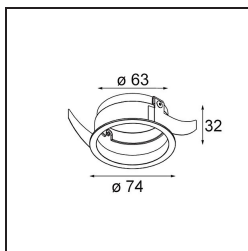

### Specificaties

Materiaal	13510038
Lamp inbegrepen	Neen
Aantal Lichtbronnen	1
IP-klasse	55
Gloeidraadtest (°C)	960
Binnen/Buiten	Binnen
Toepassing	Plafond, Wand
Montage	Inbouw
Inbouwopening (mm)	ø68
Montagediepte (mm)	110,0
Verstelbaarheid	Not Applicable
Primaire Kleur & Primaire Afwerking	Wit, Mat
Slimme Verlichting	Hue
Brutogewicht (g)	70,0
Opmerking	• Niet geschikt voor installatie ≤ 5 km van de kust

**Optische Accessoires**

**13515332** LC Ø64mm black struc  
**13515338** LC Ø64mm white matt

**13515132** Honeycomb Ø33mm black struc

**13515232** LC Ø44mm black struc  
**13515238** LC Ø44mm white matt