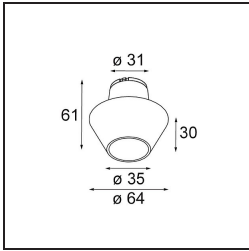

### Specificaties

Materiaal	13510038
Lamp inbegrepen	Neen
Aantal Lichtbronnen	1
IP-klasse	55
Gloeidraadtest (°C)	960
Binnen/Buiten	Binnen
Toepassing	Plafond, Wand
Montage	Inbouw
Inbouwopening (mm)	ø68
Montagediepte (mm)	110,0
Verstelbaarheid	Not Applicable
Primaire Kleur & Primaire Afwerking	Wit, Mat
Slimme Verlichting	Hue
Brutogewicht (g)	70,0
Opmerking	• Niet geschikt voor installatie ≤ 5 km van de kust

**Optische Accessoires**

**13515332** LC Ø64mm black struc  
**13515338** LC Ø64mm white matt

**13515132** Honeycomb Ø33mm black struc

**13515232** LC Ø44mm black struc  
**13515238** LC Ø44mm white matt