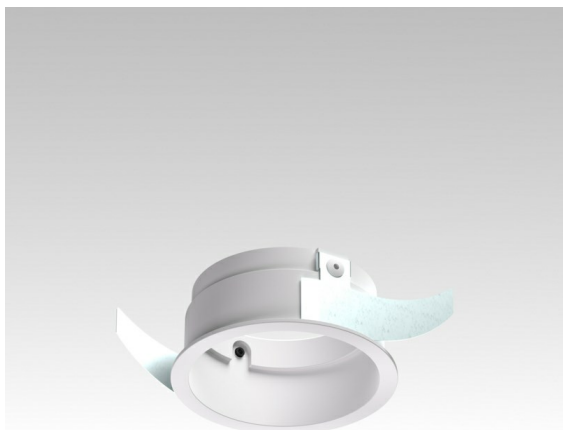

Datum

Klant

Project

Soort

*Tetrix Frame Recessed 1x White Matt*

### Specificaties

Materiaal	13510038
Lamp inbegrepen	Neen
Aantal Lichtbronnen	1
IP-klasse	55
Gloeidraadtest (°C)	960
Binnen/Buiten	Binnen
Toepassing	Plafond, Wand
Montage	Inbouw
Inbouwopening (mm)	ø68
Montagediepte (mm)	110,0
Verstelbaarheid	Not Applicable
Primaire Kleur & Primaire Afwerking	Wit, Mat
Slimme Verlichting	Hue
Brutogewicht (g)	70,0
Opmerking	• Niet geschikt voor installatie ≤ 5 km van de kust

Minimale verblinding en installatieproblemen, maximale modulariteit en speelsheid. Dat alles en meer kenmerkt onze Tetrix familie helemaal, om nog maar te zwijgen over alle mogelijke opstellingen qua designs en kleuren. Nog leuker om te gebruiken met Tetrix Frame. Een eenvoudige plaat die de installatie vereenvoudigt en waarmee je kunt spelen met een mix van ronde en vierkante vormen.