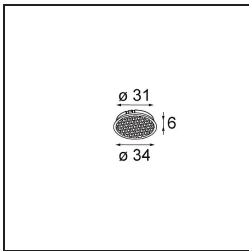

13515132 Honeycomb Ø33mm black struc