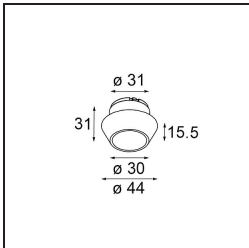

### Specificaties

Materiaal	13510038
Lamp inbegrepen	Neen
Aantal Lichtbronnen	1
IP-klasse	55
Gloeidraadtest (°C)	960
Binnen/Buiten	Binnen
Toepassing	Plafond, Wand
Montage	Inbouw
Inbouwopening (mm)	ø68
Montagediepte (mm)	110,0
Verstelbaarheid	Not Applicable
Primaire Kleur & Primaire Afwerking	Wit, Mat
Slimme Verlichting	Hue
Brutogewicht (g)	70,0
Opmerking	• Niet geschikt voor installatie ≤ 5 km van de kust

**Optische Accessoires**

**13515332** LC Ø64mm black struc  
**13515338** LC Ø64mm white matt

**13515132** Honeycomb Ø33mm black struc

**13515232** LC Ø44mm black struc  
**13515238** LC Ø44mm white matt