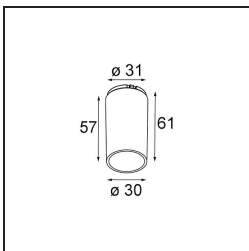

### Specificaties

Materiaal	13510038
Lamp inbegrepen	Neen
Aantal Lichtbronnen	1
IP-klasse	55
Gloeidraadtest (°C)	960
Binnen/Buiten	Binnen
Toepassing	Plafond, Wand
Montage	Inbouw
Inbouwopening (mm)	ø68
Montagediepte (mm)	110,0
Verstelbaarheid	Not Applicable
Primaire Kleur & Primaire Afwerking	Wit, Mat
Slimme Verlichting	Hue
Brutogewicht (g)	70,0
Opmerking	• Niet geschikt voor installatie ≤ 5 km van de kust

**Optische Accessoires**

**13515332** LC Ø64mm black struc  
**13515338** LC Ø64mm white matt

**13515132** Honeycomb Ø33mm black struc

**13515232** LC Ø44mm black struc  
**13515238** LC Ø44mm white matt

**13515032** Snoot Ø32mm black struc  
**13515038** Snoot Ø32mm white matt

**Installatie Accessoires**

**11624030** Conbox 140x250x100x210

**12292630** Gypsum fibreboard 150x150

■ Kies een vereist accessoire