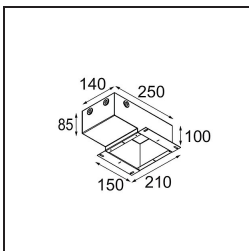

### Specificaties

Materiaal	13510038
Lamp inbegrepen	Neen
Aantal Lichtbronnen	1
IP-klasse	55
Gloeidraadtest (°C)	960
Binnen/Buiten	Binnen
Toepassing	Plafond, Wand
Montage	Inbouw
Inbouwopening (mm)	ø68
Montagediepte (mm)	110,0
Verstelbaarheid	Not Applicable
Primaire Kleur & Primaire Afwerking	Wit, Mat
Slimme Verlichting	Hue
Brutogewicht (g)	70,0
Opmerking	• Niet geschikt voor installatie ≤ 5 km van de kust

**Optische Accessoires**

**13515332** LC Ø64mm black struc  
**13515338** LC Ø64mm white matt

**13515132** Honeycomb Ø33mm black struc

**13515232** LC Ø44mm black struc  
**13515238** LC Ø44mm white matt

**13515032** Snoot Ø32mm black struc  
**13515038** Snoot Ø32mm white matt

**Installatie Accessoires**

**11624030** Conbox 140x250x100x210

**12292630** Gypsum fibreboard 150x150

■ Kies een vereist accessoire