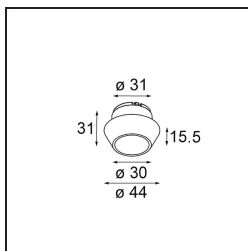

Datum

Klant

Project

Soort

LC Ø44mm black struc

Specificaties

Materiaal	13515232
Lamp inbegrepen	Neen
Aantal Lichtbronnen	0
IP-klasse	20
Gloedraadtest (°C)	960
Binnen/Buiten	Binnen
Verstelbaarheid	Not Applicable
Primaire Kleur & Primaire Afwerking	Zwart, Structuur
Brutogewicht (g)	19,0