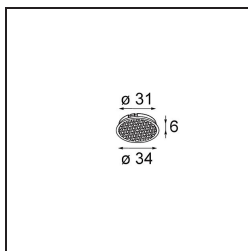

Datum

Klant

Project

Soort

Honeycomb Ø33mm black struc

Specificaties

Materiaal	13515132
Lamp inbegrepen	Neen
Aantal Lichtbronnen	0
IP-klasse	20
Gloedraadtest (°C)	960
Binnen/Buiten	Binnen
Verstelbaarheid	Not Applicable
Primaire Kleur & Primaire Afwerking	Zwart, Structuur
Brutogewicht (g)	10,0