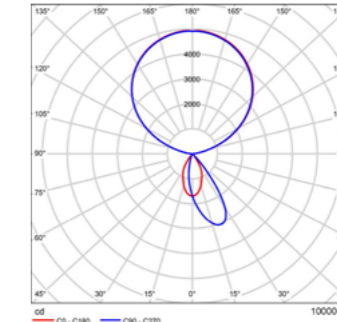

GRAU

Team Suspension Color Tune 2700K – 4000K

Lichtwirkung

Licht

Leuchtmittel
Leuchtenlichtstrom
Direkter Farbwiedergabeindex
Indirekter Farbwiedergabeindex
Lichtaustritt
Rundumentblendung
Einheitliche Blendungsbewertung (UGR)
Lichtverteilung
Mittlere Lebensdauer LED
Color Tune
Farbtemperatur
Lichtfarbe
Dimmbar
Dimmer integriert
Art der Dimmung
Bewegungssensor
Kompatibilität mit Casambi
GRAU App integriert
Umbau auf DALI möglich

LED
10700lm
CRI >94
CRI >94
18% direkt / 82% indirekt
max. 1000cd/m² oberhalb y 65°
<10
Asymmetrisch
mind. 50.000h
Ja
2700K – 4000K
Warmweiß – Kühlweiß
Ja
Ja
Bluetooth (GRAU App)
Nein
Ja
Ja
Ja (DALI DT8)

Energieeffizienz (direkt)
Energieeffizienz (indirekt)

E
C