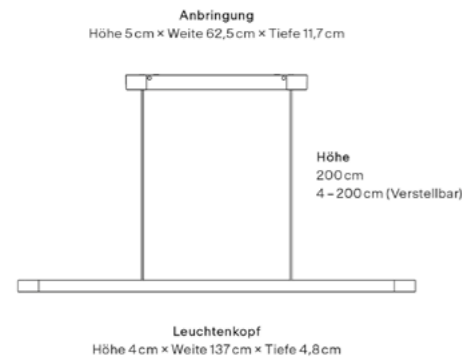

GRAU

Team Suspension Color Tune 2700K – 4000K

Dimensionen

Farben
Black White Light Blue Gray

Designpreis
Wallpaper* Smart Space Award 2021

Team Suspension vereint das Beste aus Wohnen und Arbeiten in einer Leuchte: Eine sinnliche Formsprache, intuitive User Experience und eine unvergleichbare Lichterfahrung.

Passen den aussergewöhnlichen Lichtoutput dank Color Tune deinem Wohlbefinden und Fokus an. Steuern Team Suspension per GRAU App und lass dich aktiv von ihrem Licht unterstützen.

Body

Maße Verpackung (L x B x H)	141cm x 14cm x 14,5cm
Pendellänge	2m
Material	Aluminium
Oberfläche	Pulverbeschichtet
Gewicht	6,4kg
Gewicht inkl. Verpackung	7,8kg
Montageart	Abgependelt
Nennspannung	220–240V
Leistungsaufnahme	76W
Leuchteneffizienz	141lm/W
Anschlussleitung (Ader-Zahl)	3
Schutzklasse	I
EU-Konformität	CE