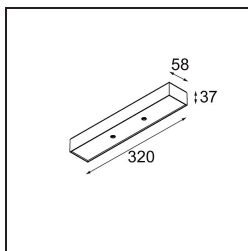

*Modupoint Square Surface 320X58 2x Jack DALI/Push-Dim DI 500mA Black Structure*

### Specificaties

Materiaal	13490432
Levensduur	L80B20 bij 50.000 Uur
Lamp inbegrepen	Neen
Aantal Lichtbronnen	2
Ingangsspanning	230 V
Elektriciteitsklasse	I
IP-klasse	20
Gloeidraadtest (°C)	960
Protocol Voor Dimmen	DALI, Pushdim
DALI Standard	DALI-2
Binnen/Buiten	Binnen
Toepassing	Plafond, Wand
Montage	Opbouw
Verstelbaarheid	Not Applicable
Primaire Kleur & Primaire Afwerking	Zwart, Structuur
Brutogewicht (g)	698,0
Opmerking	<ul style="list-style-type: none"> <li>• Lichtmodule niet inbegrepen</li> <li>• Dit is geen compleet product. Jack lichtmodules vereist.</li> <li>• Dit is geen compleet product. Jack lichtmodules vereist.</li> </ul>