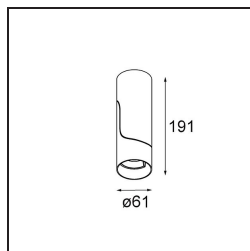

Datum
Klant
Project
Soort

Semih Surface Adjustable 61 1x LED 2700K 1-10V DI White Structure

Semih is een bekroneerde armatuur voor neerwaartse verlichting met functionele positieve energie. Geïnspireerd op het symbool van yin en yang, verdeelt een bochtige S-vorm Semih in twee gelijke, complementaire delen: het harde, vaste gedeelte dat op het plafond wordt gemonteerd en de zachte, flexibele behuizing voor het licht. Nu verkrijgbaar in twee formaten.

Specificaties

Materiaal	13440209
Type Lichtbron	LED
LED type	BRIDGELUX V6 HD G7
LED technologie	Led-COB
CRI	Min. 90
Kleurtemperatuur	2700K
Levensduur	L80B20 bij 50.000 Uur
Lamp inbegrepen	Ja
Aantal Lichtbronnen	1
CIE-fluxcode	21 94 99 100 100
Binning (SDCM)	2
Lichtrichting	Omlaag
Ingangsspanning	230 V
Luminaire power (W)	11,0
Elektriciteitsklasse	I
IP-klasse	20
Gloeidraadtest (°C)	960
Protocol Voor Dimmen	1-10V
Binnen/Buiten	Binnen
Toepassing	Plafond
Montage	Opbouw
Verstelbaarheid	H 355° V -70/+70°
Afstand tot Verlicht Voorwerp (m)	0,1
Primaire Kleur & Primaire Afwerking	Wit, Structuur
Brutogewicht (g)	582,0
Geleverde lumen (lm)	704
Efficiëntie (lm/W)	64
UGR	21
Opmerking	<ul style="list-style-type: none"> • 3500K en 4000K op verzoek • Magnetische reflector en lens niet inbegrepen • 3500K en 4000K op verzoek • Dit is geen compleet product. Magnetische reflector vereist.

TM30 & CRI Diagrammen

Lichtspreading & Stralingsdiagram

Diagrammen

Optische Accessoires

- **10217003** Lens ø26,5 LED medium
- **10213802** Snoot ø57 black
- **10218030** Magnetic reflector ø57 LED spot alu
- **10218130** Magnetic reflector ø57 LED medium alu
- **10218430** Magnetic reflector ø57 LED flood gold
- **10218230** Magnetic reflector ø57 LED flood alu
- **10218630** Magnetic reflector ø57 LED flood champagne
- Kies een vereist accessoire