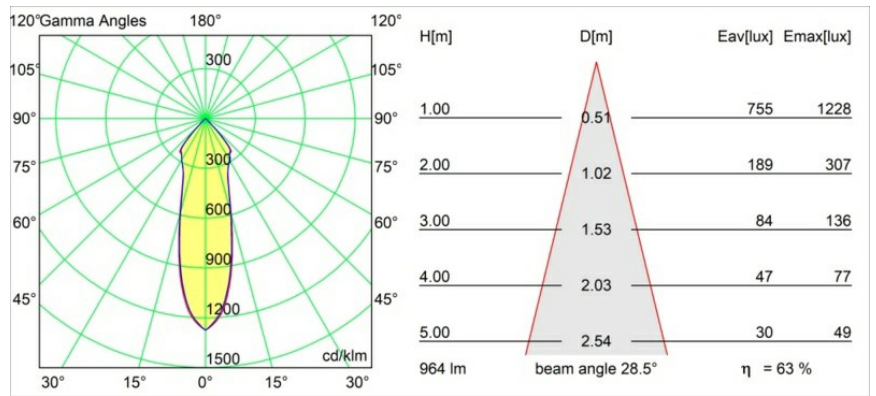

Lichtspreading & Stralingsdiagram