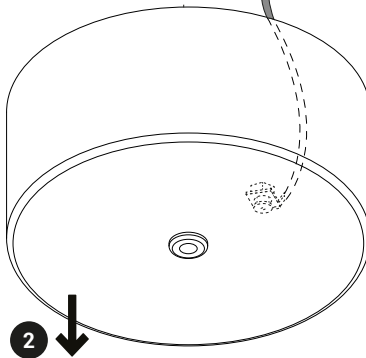

Canopy Type C

Canopy Type C

120/277 V | Dimming 0-10 V

white/blanc/blanco		white/blanc/blanco
black/noir/negro		black/noir/negro
green/vert/verde		green/vert/verde
trasparent/trasparente +		0-10 v +
trasparent/trasparente -		0-10 v -

Canopy Type C

Canopy Type C

WIRING INSPECTION INSPECTION DE CÂBLAGE ÉLECTRIQUE

For the electrical data refer to the product label data plate.
Pour les données électriques, se référer à la plaque signalétique du produit.