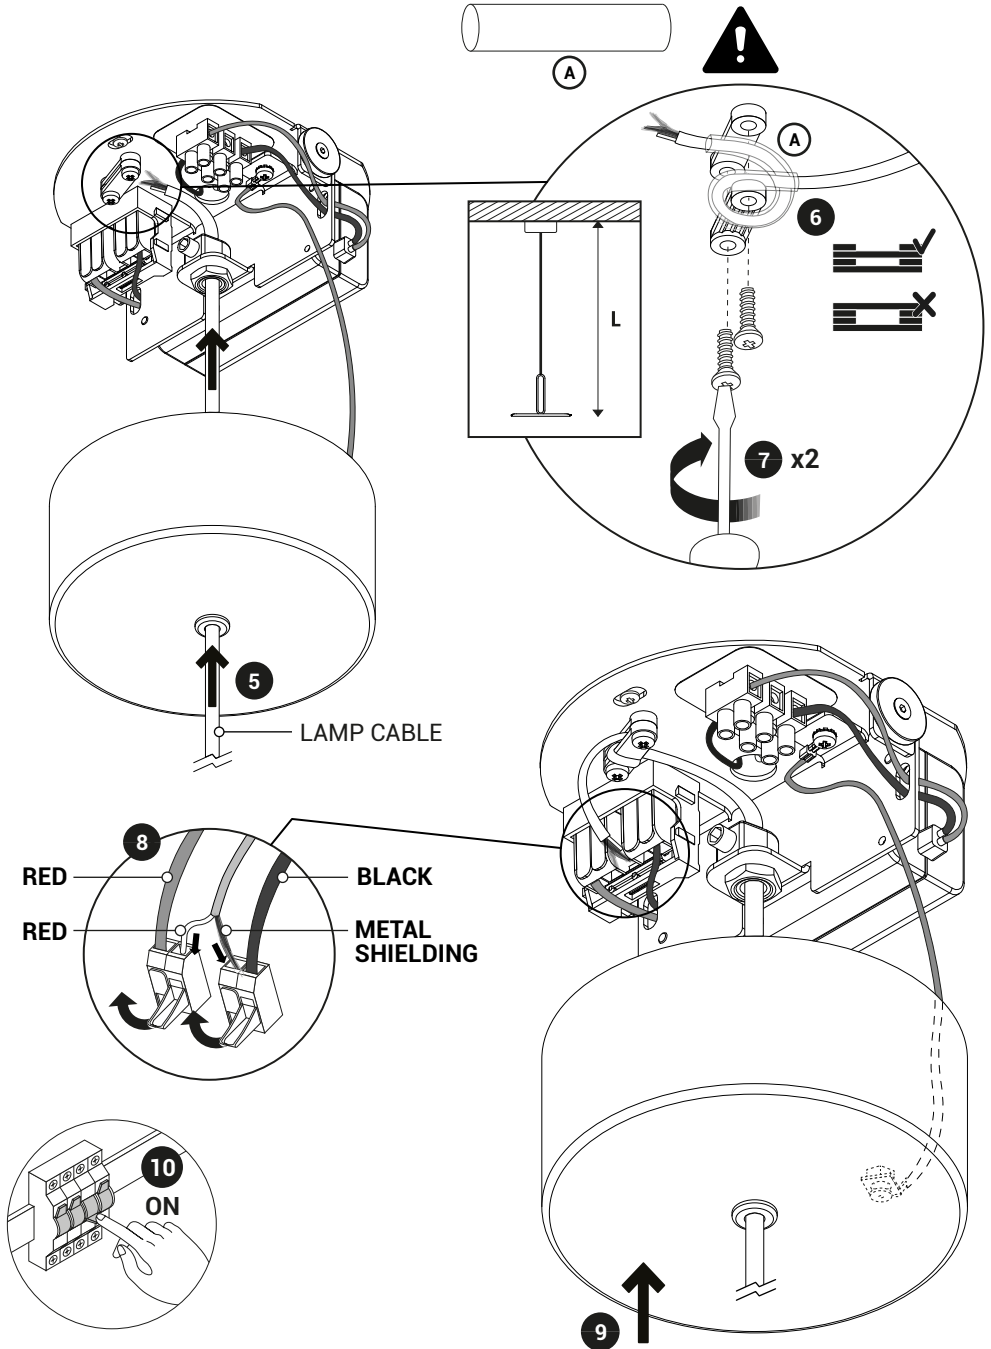

Canopy Type C

Canopy Type C

120/277 V | Dimming 0-10 V

white/blanc/blanco		white/blanc/blanco
black/noir/negro		black/noir/negro
green/vert/verde		green/vert/verde
trasparent/trasparente +		0-10 v +
trasparent/trasparente -		0-10 v -

Canopy Type C

Canopy Type C

WIRING INSPECTION INSPECTION DE CÂBLAGE ÉLECTRIQUE

For the electrical data refer to the product label data plate.
Pour les données électriques, se référer à la plaque signalétique du produit.