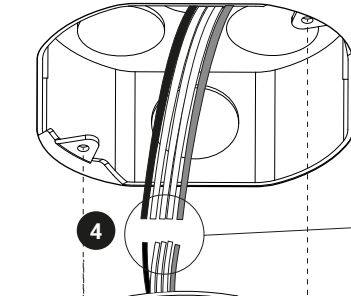

Canopy Type C

Canopy Type C

120/277 V | Dimming 0-10 V

white/blanc/blanco		white/blanc/blanco
black/noir/negro		black/noir/negro
green/vert/verde		green/vert/verde
trasparent/trasparente +		0-10 v +
trasparent/trasparente -		0-10 v -

Canopy Type C

Canopy Type C

WIRING INSPECTION INSPECTION DE CÂBLAGE ÉLECTRIQUE

For the electrical data refer to the product label data plate.
Pour les données électriques, se référer à la plaque signalétique du produit.