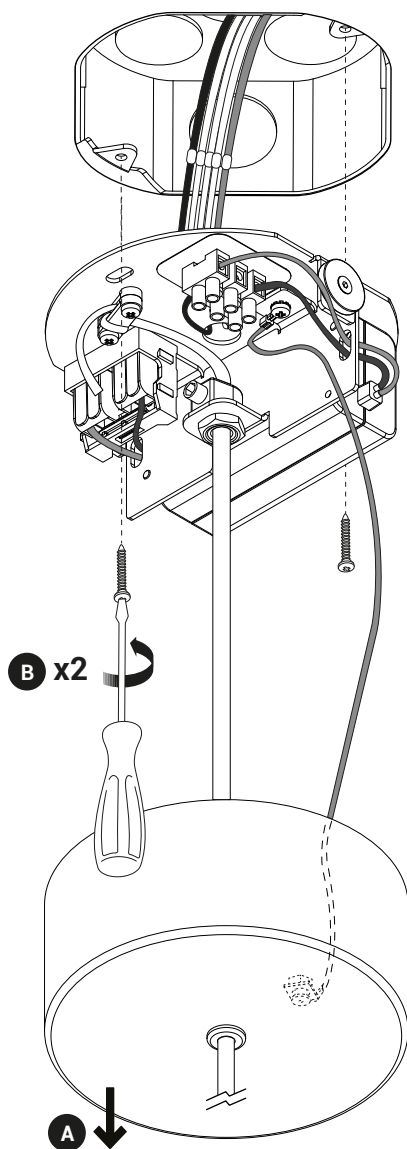

Canopy Type C

Canopy Type C

120/277 V | Dimming 0-10 V

white/blanc/blanco		white/blanc/blanco
black/noir/negro		black/noir/negro
green/vert/verde		green/vert/verde
trasparent/trasparente +		0-10 v +
trasparent/trasparente -		0-10 v -

Canopy Type C

Canopy Type C

WIRING INSPECTION INSPECTION DE CÂBLAGE ÉLECTRIQUE

For the electrical data refer to the product label data plate.
Pour les données électriques, se référer à la plaque signalétique du produit.