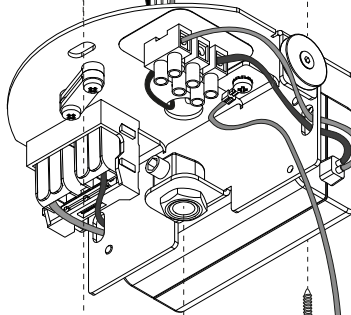

Canopy Type C

Canopy Type C

120/277 V | Dimming 0-10 V

white/blanc/blanco		white/blanc/blanco
black/noir/negro		black/noir/negro
green/vert/verde		green/vert/verde
trasparent/trasparente +		0-10 v +
trasparent/trasparente -		0-10 v -

Canopy Type C

Canopy Type C

WIRING INSPECTION INSPECTION DE CÂBLAGE ÉLECTRIQUE

For the electrical data refer to the product label data plate.
Pour les données électriques, se référer à la plaque signalétique du produit.