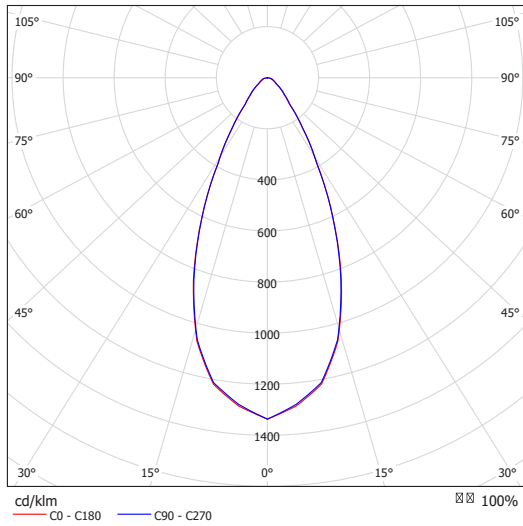

Finiture / Finishes

Struttura / Structure

Metallo nero opaco
Matt black metal

Rosoni / Canopies

Metallo nero opaco
Matt black metal

Metallo oro opaco
Matt gold metal

Fotometrie / Photometric Data

Suspension