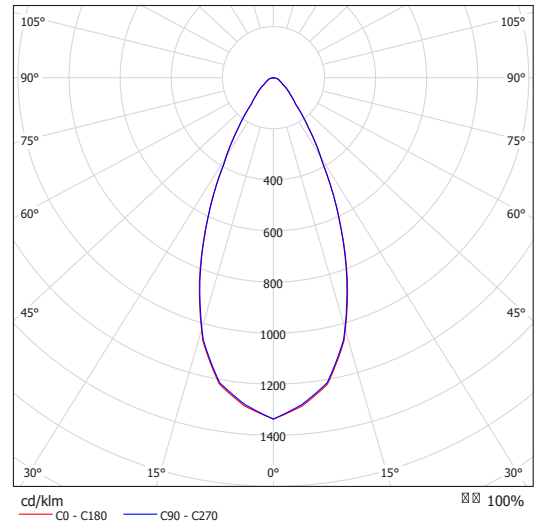

Floor

NOTE

Versione 2700K disponibile previa verifica tecnica
2700K version available after technical verification