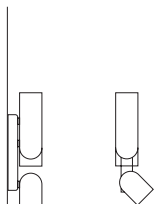

Dimming: /

1699-30 FIX

Ø6 x W9 x H30  
(°45-°45)

0308-00 ADJUSTABLE

Ø6 x W9 x H30