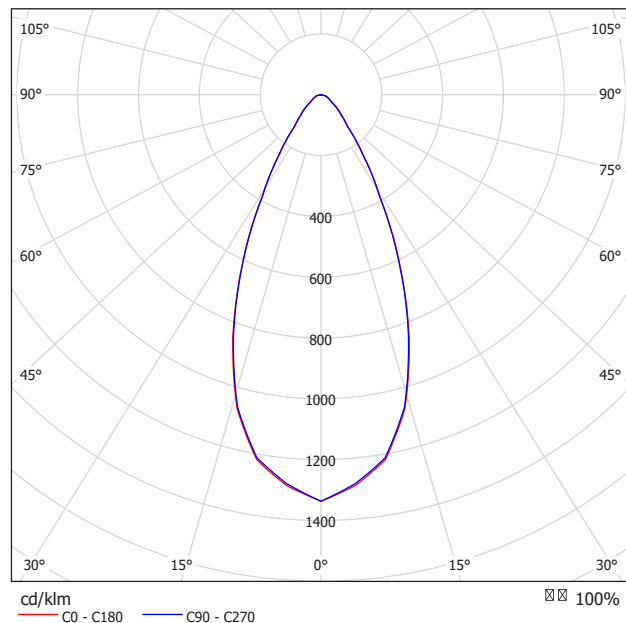

### Maniglia / Handle

Massello di ebano  
Solid ebony

## Fotometrie / Photometric Data

Large

Medium