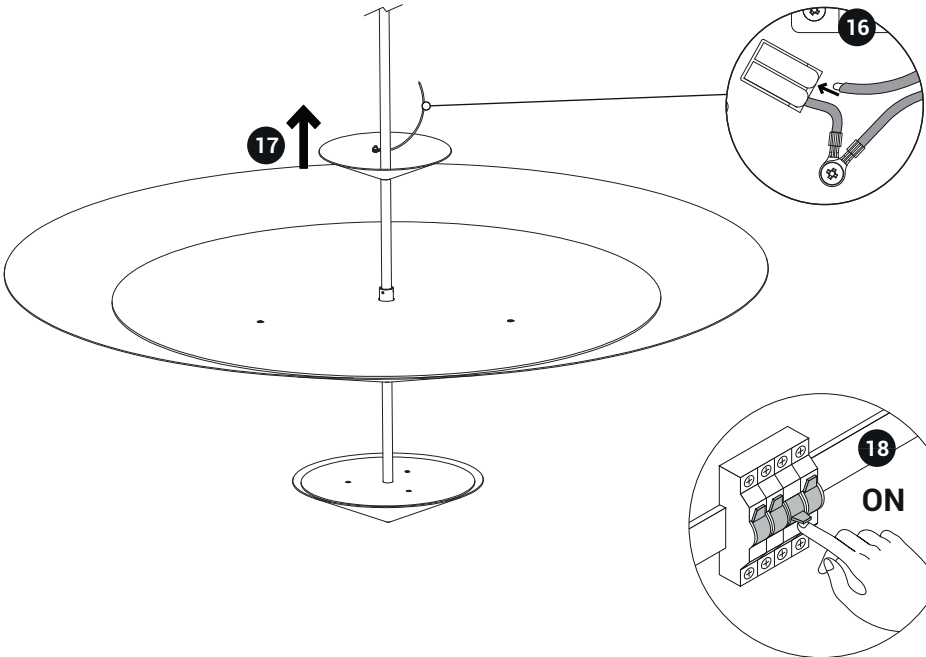

Narciso Suspension

Narciso Suspension

120/277 V | Dimming 0-10 V

white/blanc/blanco		white/blanc/blanco
black/noir/negro		black/noir/negro
green/vert/verde		green/vert/verde
brown/marron +		0-10 v +
red/rouge -		0-10 v -

For the electrical data refer to the product label data plate.
 Pour les données électriques, se référer à la plaque signalétique du produit.