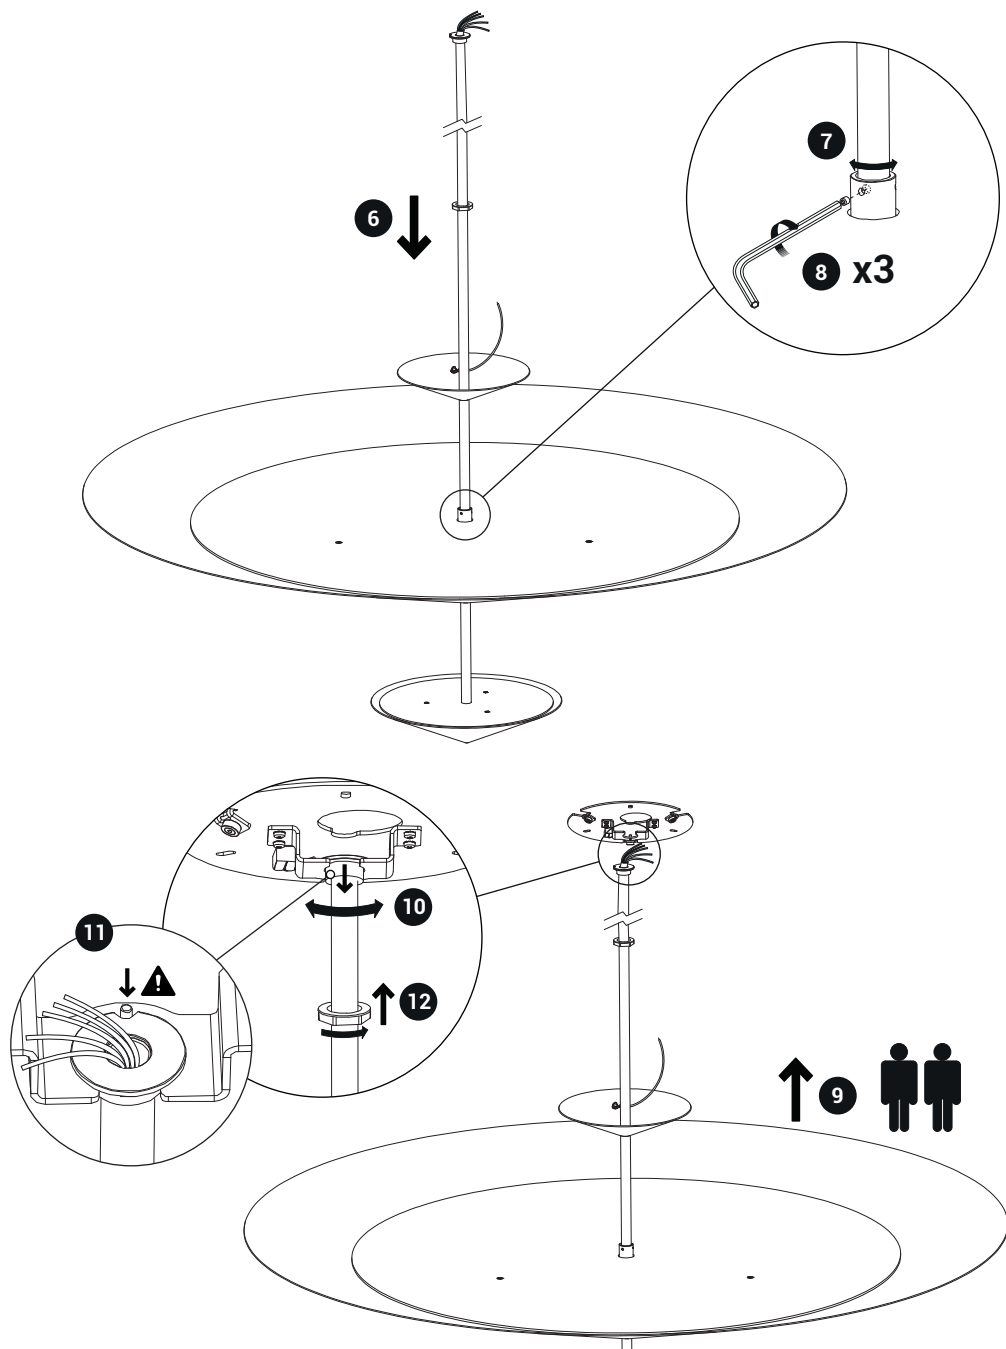

Narciso Suspension

Narciso Suspension

120/277 V | Dimming 0-10 V

white/blanc/blanco		white/blanc/blanco
black/noir/negro		black/noir/negro
green/vert/verde		green/vert/verde
brown/marron +		0-10 v +
red/rouge -		0-10 v -

For the electrical data refer to the product label data plate.
 Pour les données électriques, se référer à la plaque signalétique du produit.