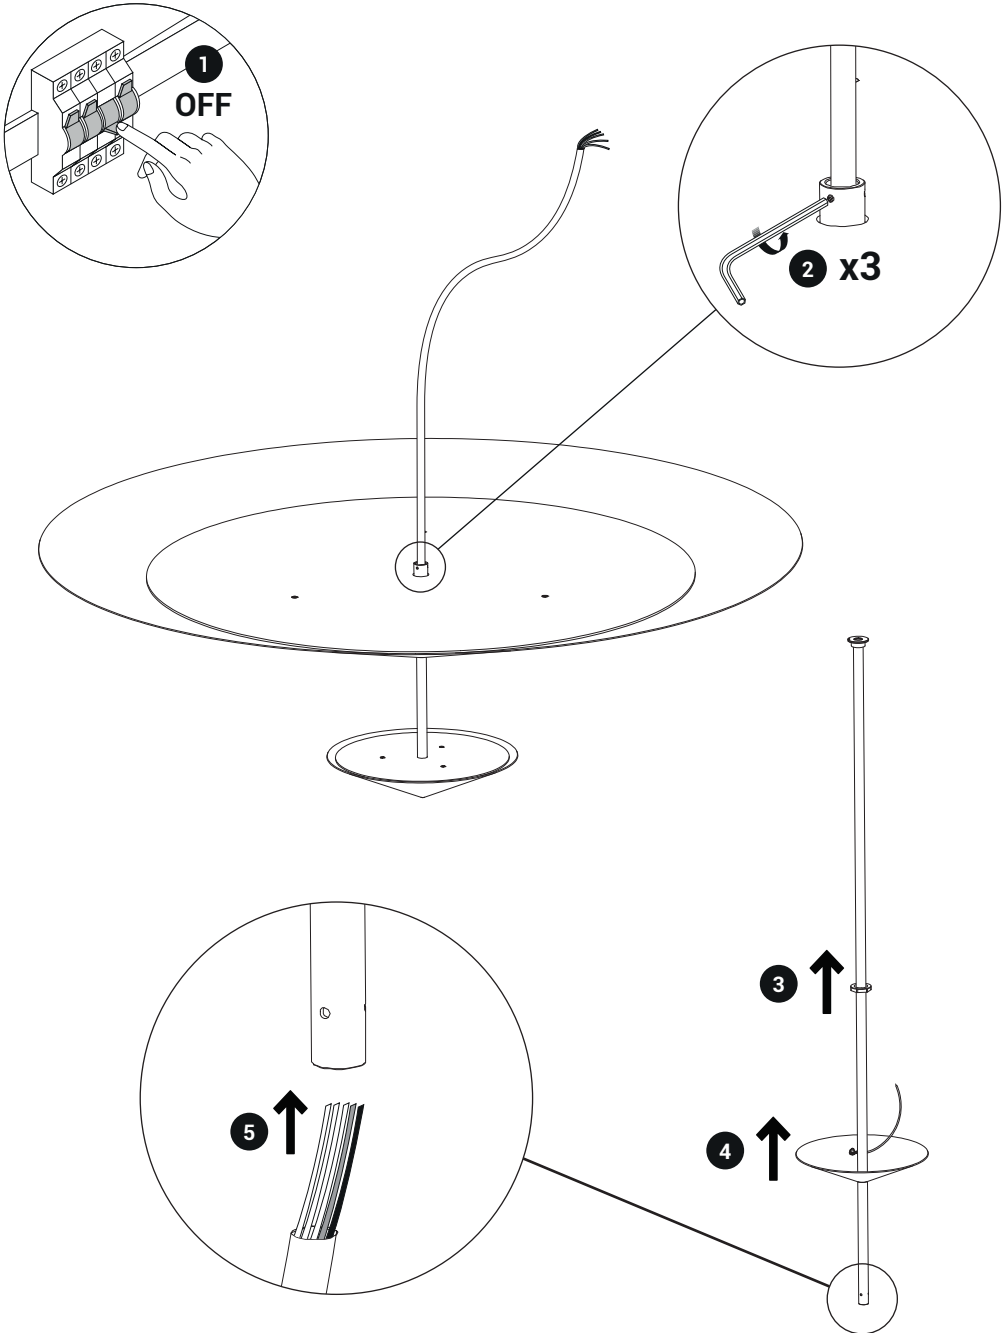

Narciso Suspension

Narciso Suspension

120/277 V | Dimming 0-10 V

white/blanc/blanco		white/blanc/blanco
black/noir/negro		black/noir/negro
green/vert/verde		green/vert/verde
brown/marron +		0-10 v +
red/rouge -		0-10 v -

For the electrical data refer to the product label data plate.
 Pour les données électriques, se référer à la plaque signalétique du produit.