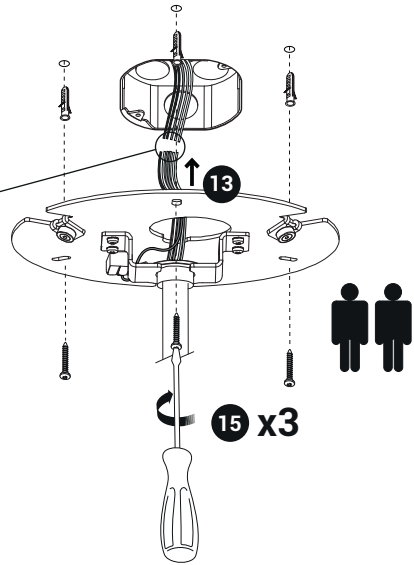

Narciso Suspension

Narciso Suspension

120/277 V | Dimming 0-10 V

white/blanc/blanco		white/blanc/blanco
black/noir/negro		black/noir/negro
green/vert/verde		green/vert/verde
brown/marron +		0-10 v +
red/rouge -		0-10 v -

For the electrical data refer to the product label data plate.
 Pour les données électriques, se référer à la plaque signalétique du produit.