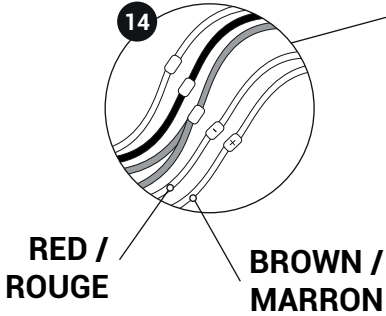

Narciso Suspension

Narciso Suspension

120/277 V | Dimming 0-10 V

white/blanc/blanco		white/blanc/blanco
black/noir/negro		black/noir/negro
green/vert/verde		green/vert/verde
brown/marron +		0-10 v +
red/rouge -		0-10 v -

For the electrical data refer to the product label data plate.
 Pour les données électriques, se référer à la plaque signalétique du produit.