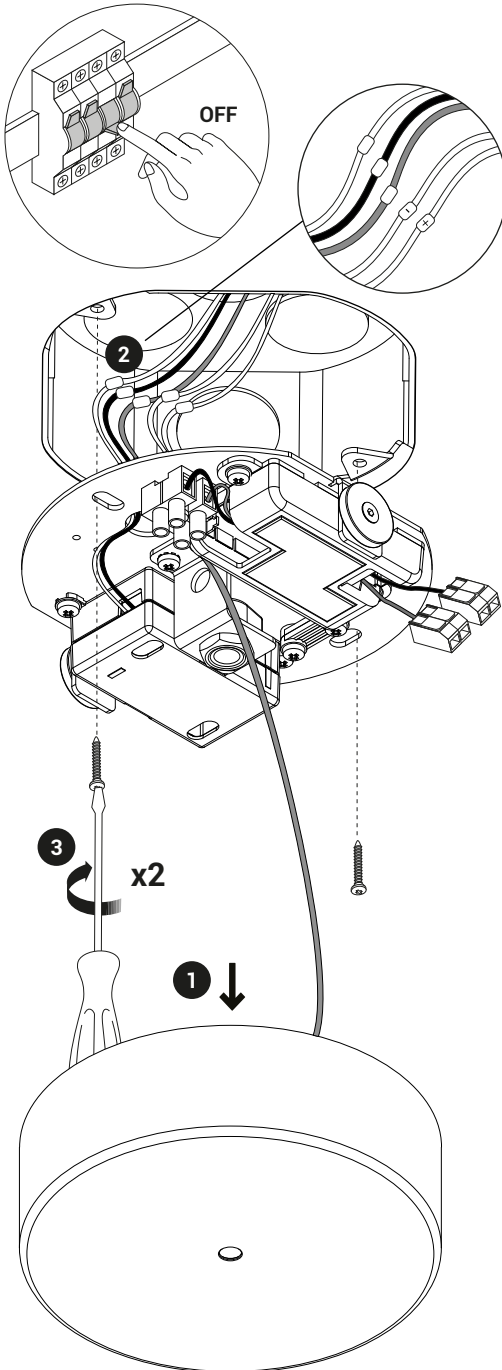

Canopy Type B

Canopy Type B

120 V | Dimming 0-10 V

white/blanc/blanco		white/blanc/blanco
black/noir/negro		black/noir/negro
green/vert/verde		green/vert/verde
trasparente/trasparente ⁺		0-10 v ⁺
trasparente/trasparente ⁻		0-10 v ⁻

Canopy Type B

Canopy Type B

WIRING INSPECTION INSPECTION DE CÂBLAGE ÉLECTRIQUE

For the electrical data refer to the product label data plate.
Pour les données électriques, se référer à la plaque signalétique du produit.