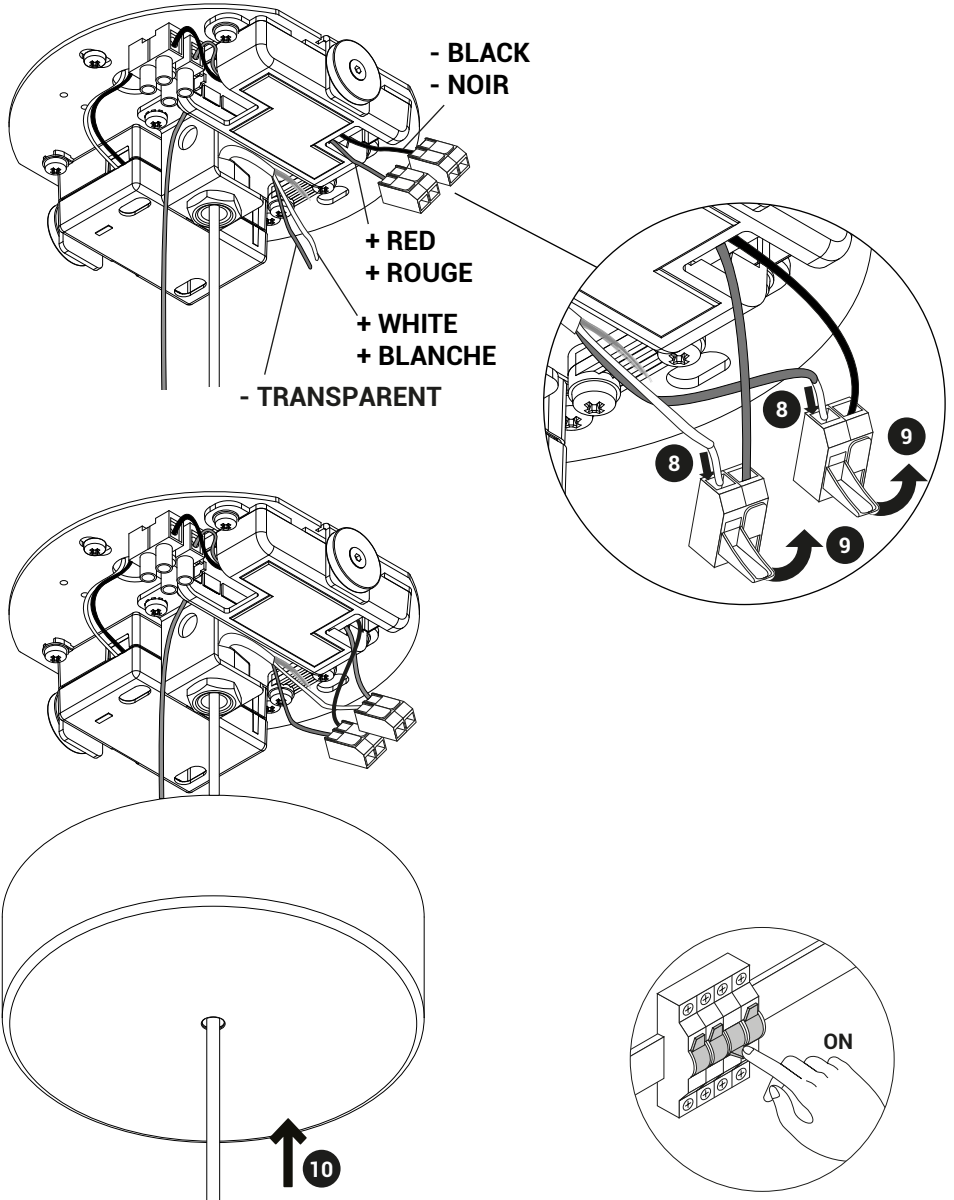

Canopy Type B

Canopy Type B

120 V | Dimming 0-10 V

white/blanc/blanco		white/blanc/blanco
black/noir/negro		black/noir/negro
green/vert/verde		green/vert/verde
trasparente/trasparente ⁺		0-10 v ⁺
trasparente/trasparente ⁻		0-10 v ⁻

Canopy Type B

Canopy Type B

WIRING INSPECTION INSPECTION DE CÂBLAGE ÉLECTRIQUE

For the electrical data refer to the product label data plate.
Pour les données électriques, se référer à la plaque signalétique du produit.