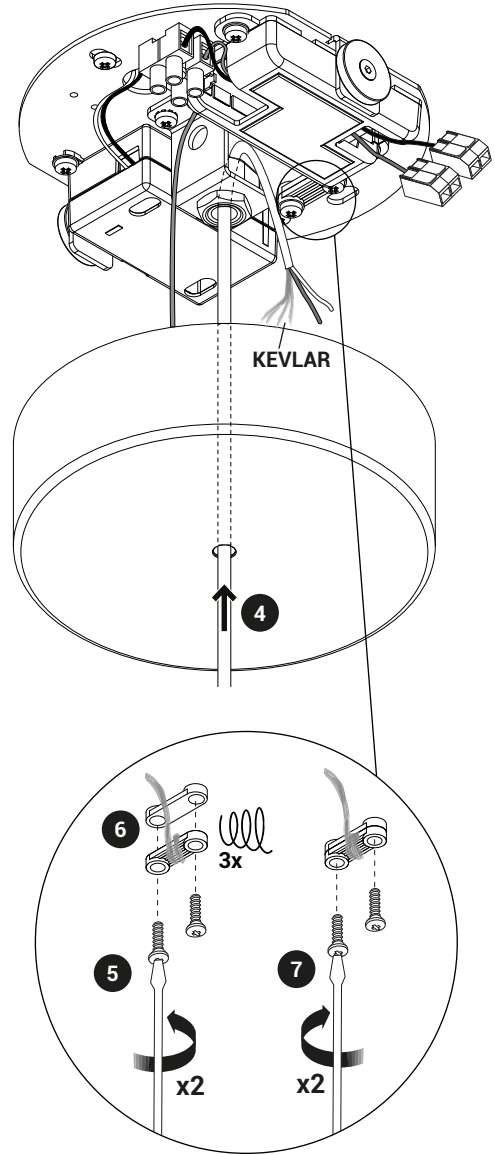

Canopy Type B

Canopy Type B

120 V | Dimming 0-10 V

white/blanc/blanco		white/blanc/blanco
black/noir/negro		black/noir/negro
green/vert/verde		green/vert/verde
trasparente/trasparente ⁺		0-10 v ⁺
trasparente/trasparente ⁻		0-10 v ⁻

Canopy Type B

Canopy Type B

WIRING INSPECTION INSPECTION DE CÂBLAGE ÉLECTRIQUE

For the electrical data refer to the product label data plate.
Pour les données électriques, se référer à la plaque signalétique du produit.