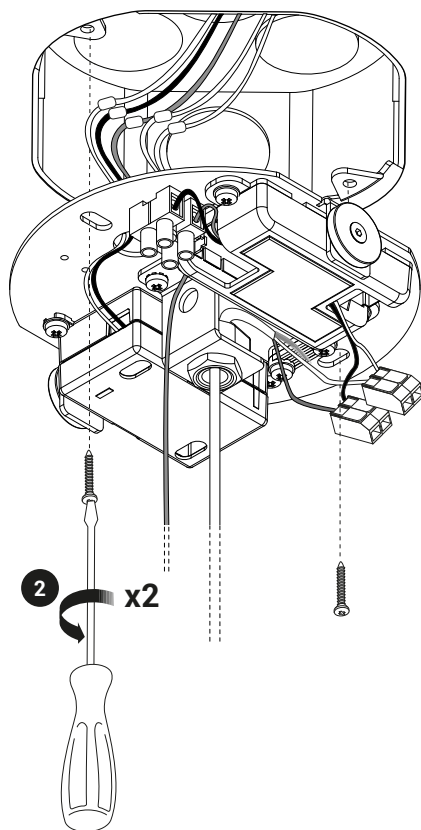

Canopy Type B

Canopy Type B

120 V | Dimming 0-10 V

white/blanc/blanco		white/blanc/blanco
black/noir/negro		black/noir/negro
green/vert/verde		green/vert/verde
trasparente/trasparente ⁺		0-10 v ⁺
trasparente/trasparente ⁻		0-10 v ⁻

Canopy Type B

Canopy Type B

WIRING INSPECTION INSPECTION DE CÂBLAGE ÉLECTRIQUE

For the electrical data refer to the product label data plate.
Pour les données électriques, se référer à la plaque signalétique du produit.