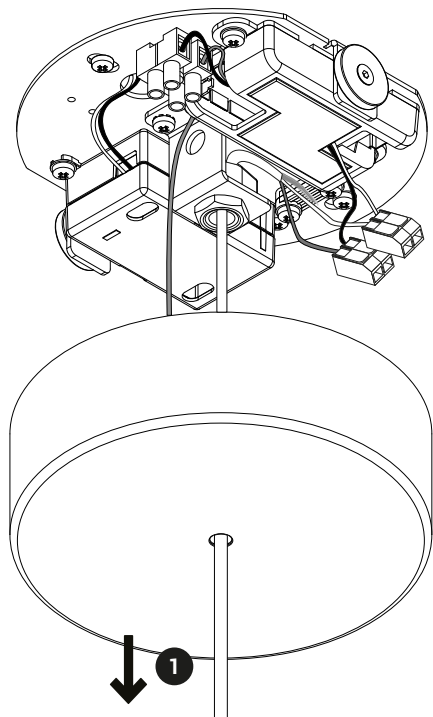

Canopy Type B

Canopy Type B

120 V | Dimming 0-10 V

white/blanc/blanco		white/blanc/blanco
black/noir/negro		black/noir/negro
green/vert/verde		green/vert/verde
trasparente/trasparente ⁺		0-10 v ⁺
trasparente/trasparente ⁻		0-10 v ⁻

Canopy Type B

Canopy Type B

WIRING INSPECTION INSPECTION DE CÂBLAGE ÉLECTRIQUE

For the electrical data refer to the product label data plate.
Pour les données électriques, se référer à la plaque signalétique du produit.