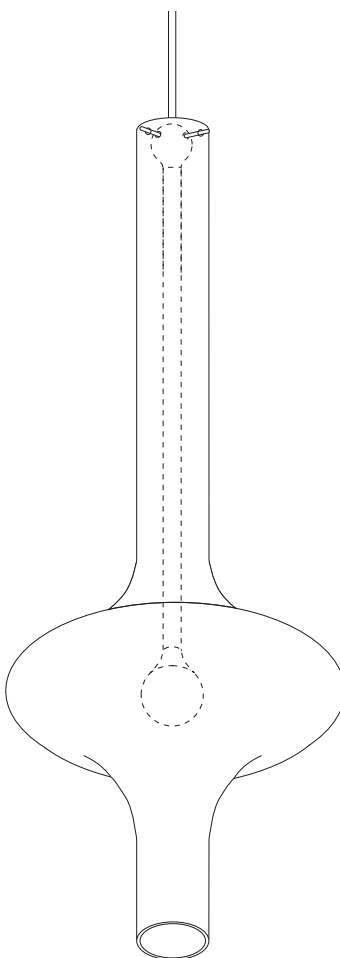

# Canopy Type B

Storm

Wonder

Sop

# Canopy Type B

# Canopy Type B

---

Per i dati elettrici riferirsi all'etichetta dati targa del prodotto.  
For the electrical data refer to the product label data plate.