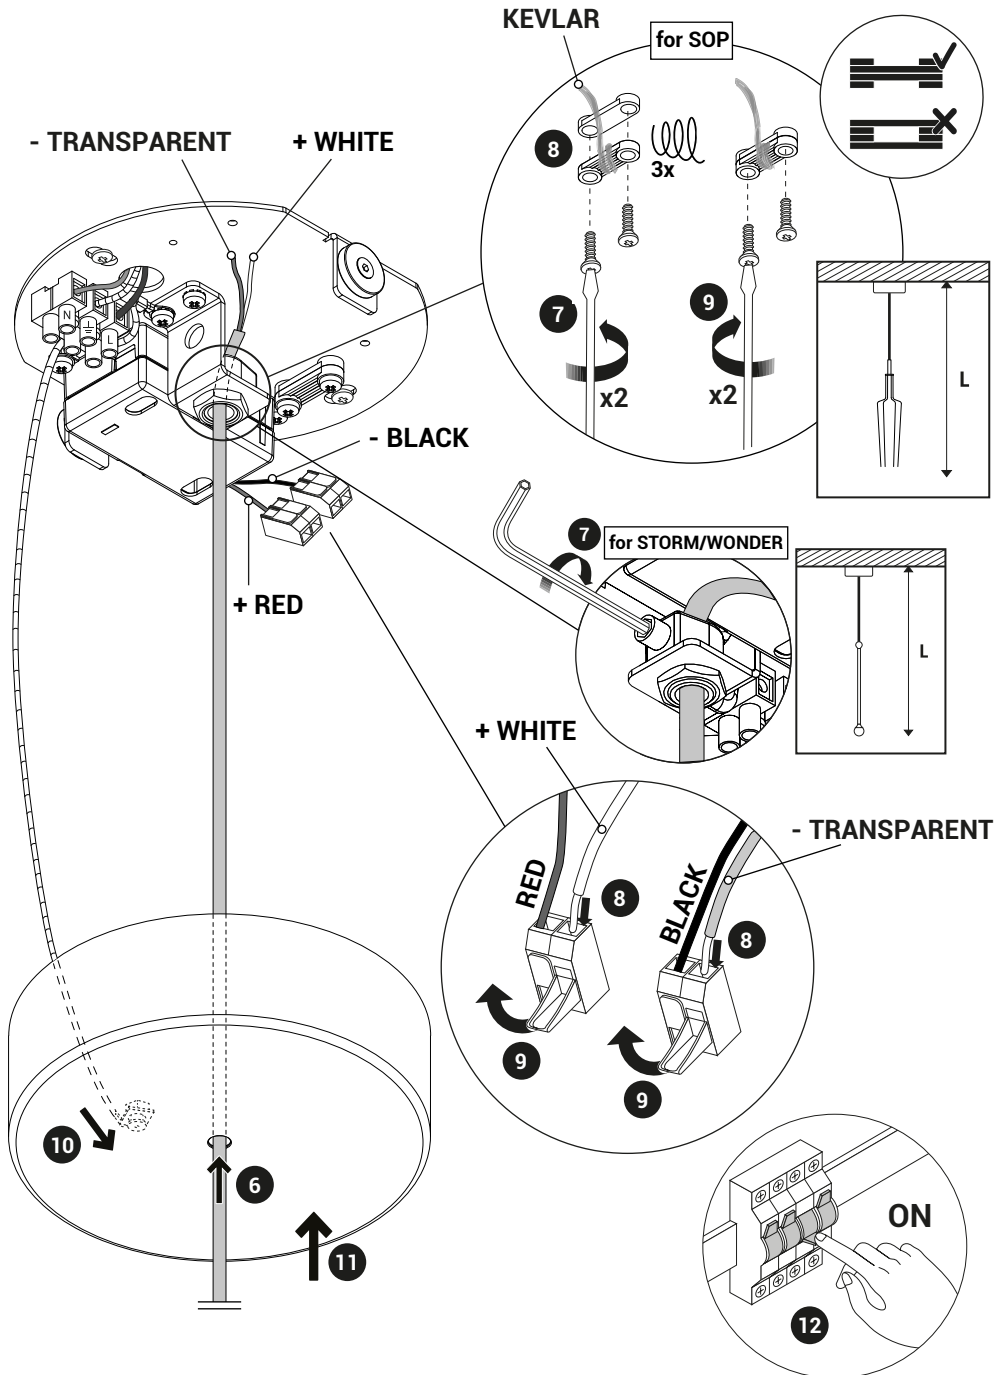

# Canopy Type B

Storm

Wonder

Sop

# Canopy Type B

---

Per i dati elettrici riferirsi all'etichetta dati targa del prodotto.  
For the electrical data refer to the product label data plate.