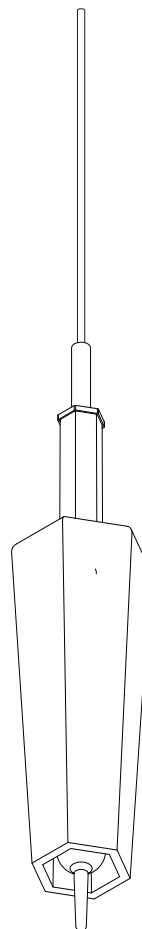

# Canopy Type B

Storm

Wonder

Sop

# Canopy Type B

# Canopy Type B

---

Per i dati elettrici riferirsi all'etichetta dati targa del prodotto.  
For the electrical data refer to the product label data plate.