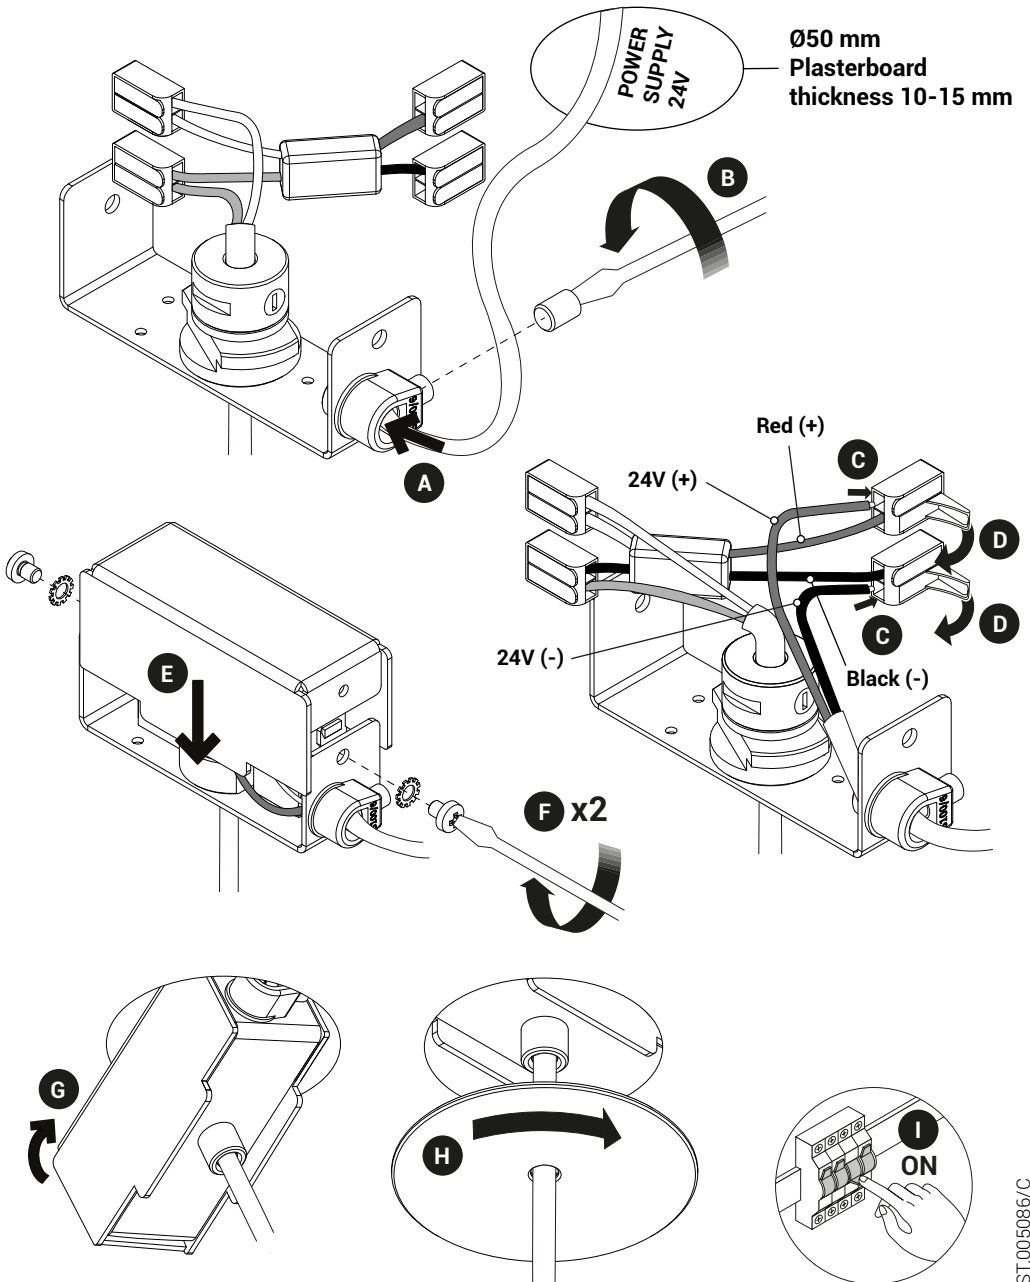

# Recessed canopy Type B

Per i dati elettrici riferirsi all'etichetta dati targa del prodotto.  
For the electrical data refer to the product label data plate.