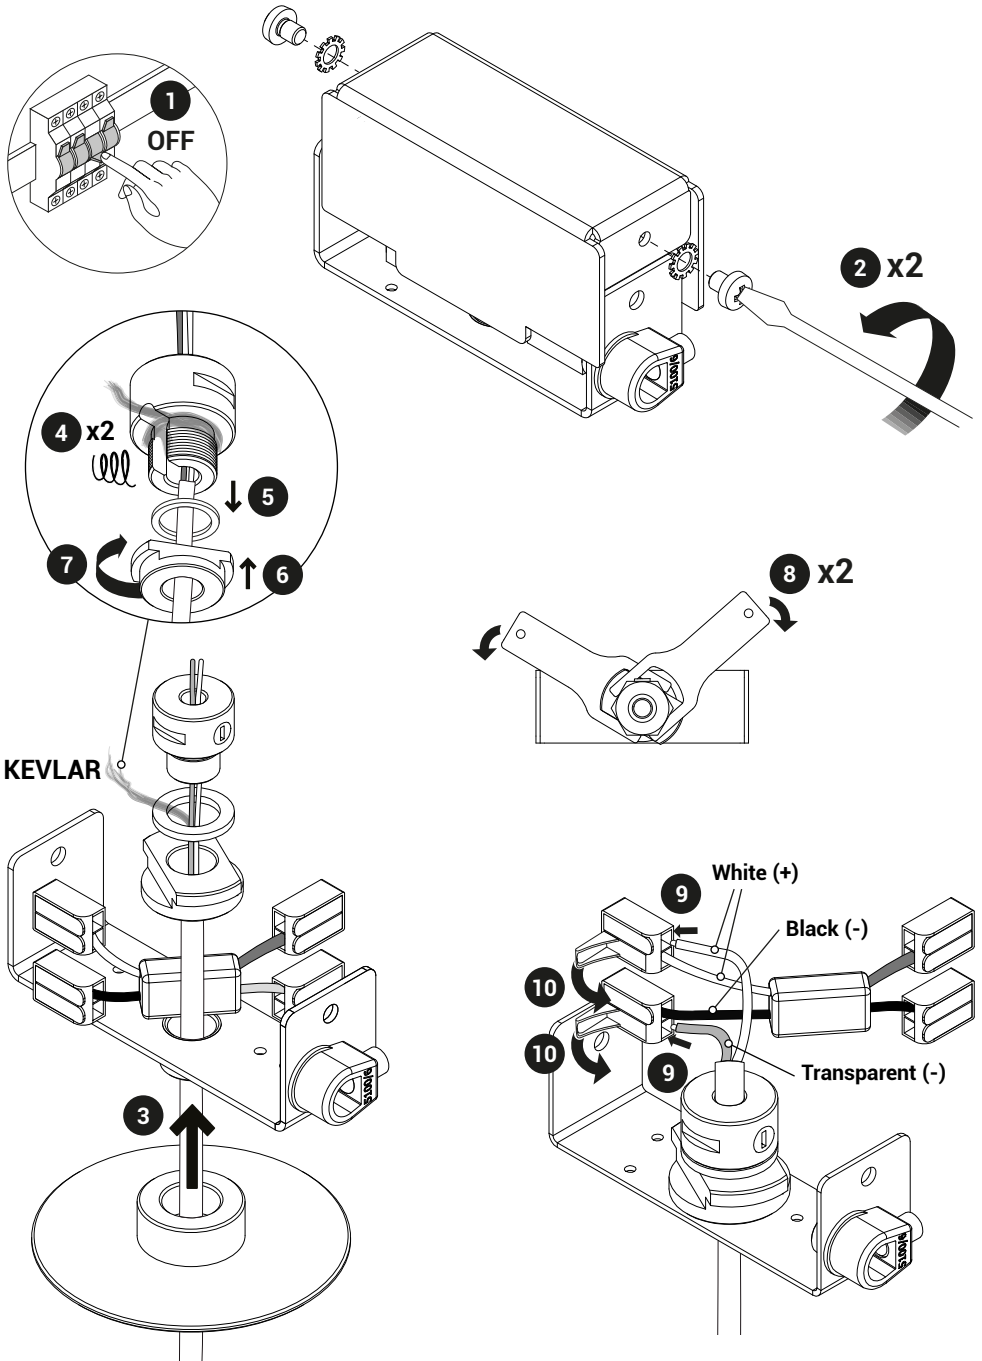

# Recessed canopy Type B

Per i dati elettrici riferirsi all'etichetta dati targa del prodotto.  
For the electrical data refer to the product label data plate.