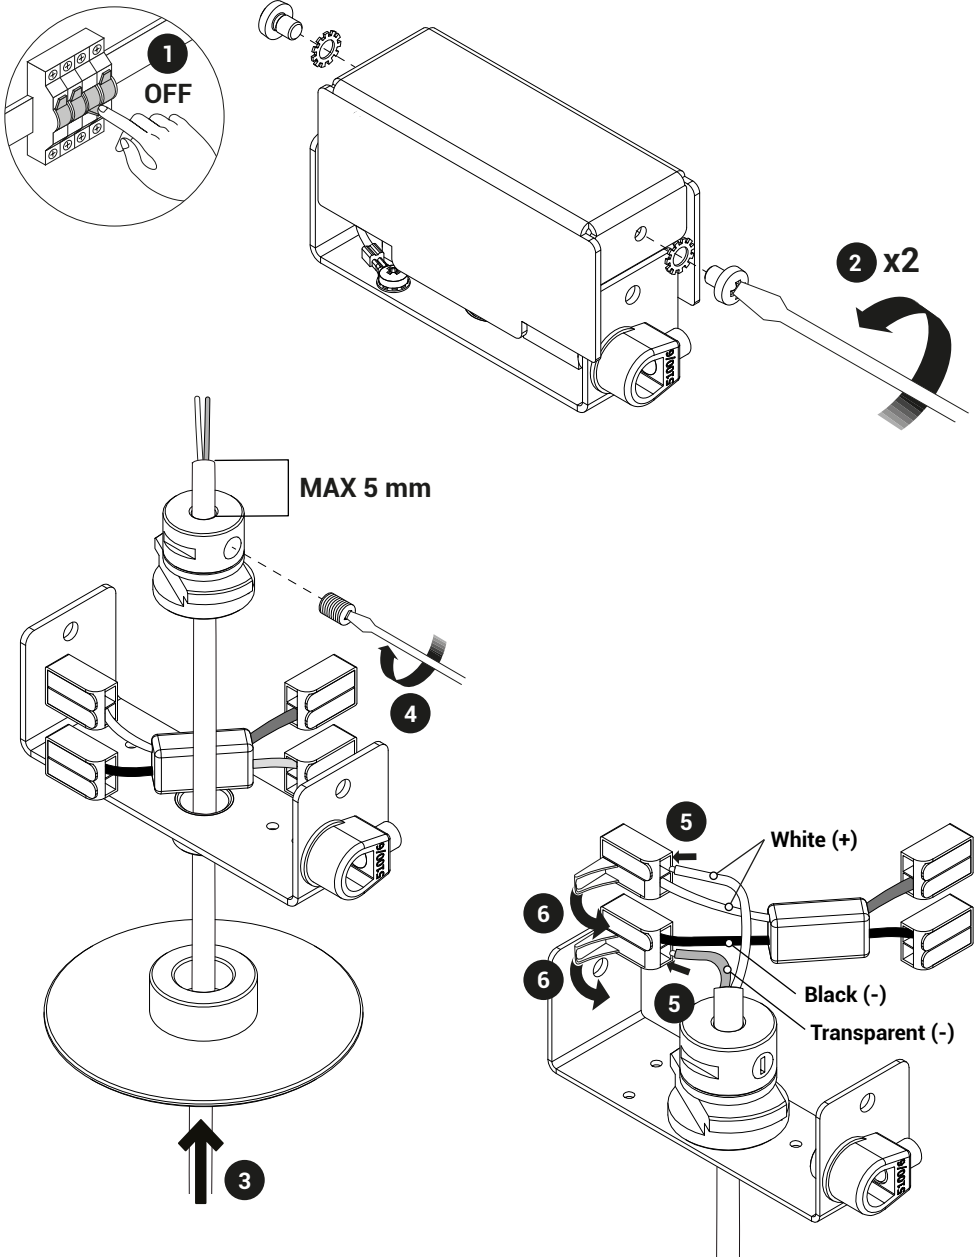

# Recessed canopy Type B

Per i dati elettrici riferirsi all'etichetta dati targa del prodotto.  
For the electrical data refer to the product label data plate.