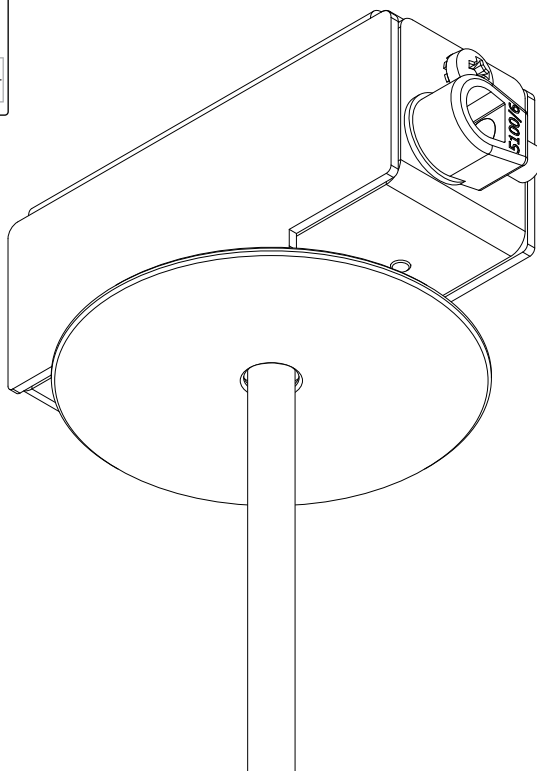

# Recessed canopy Type B

Per i dati elettrici riferirsi all'etichetta dati targa del prodotto.  
For the electrical data refer to the product label data plate.