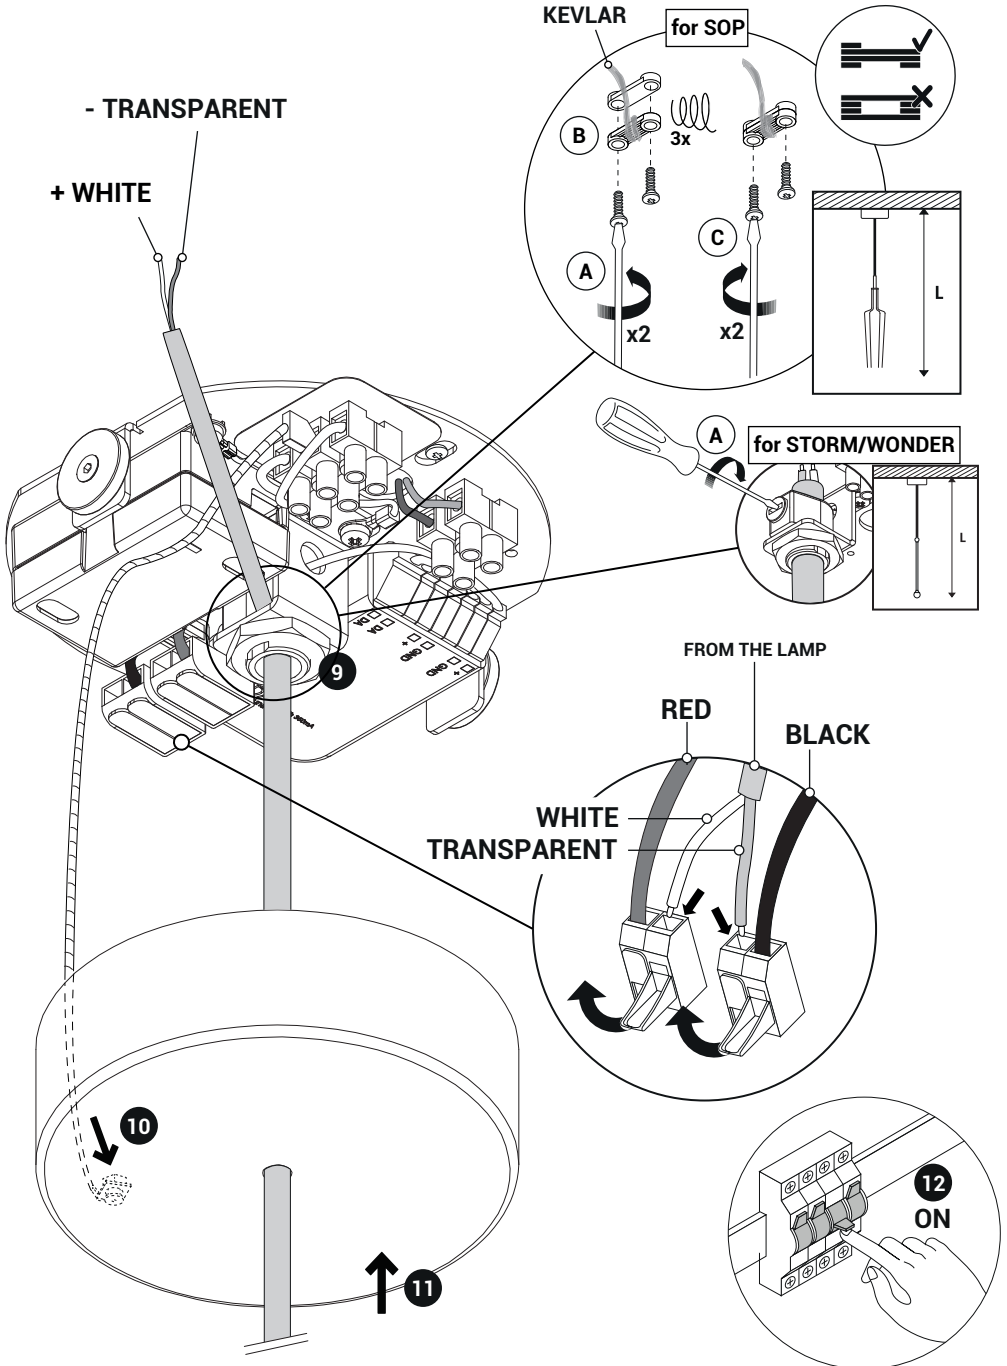

Canopy Type B

Canopy Type B

Canopy Type B

IST005107/A

Per i dati elettrici riferirsi all'etichetta dati targa del prodotto.
For the electrical data refer to the product label data plate.