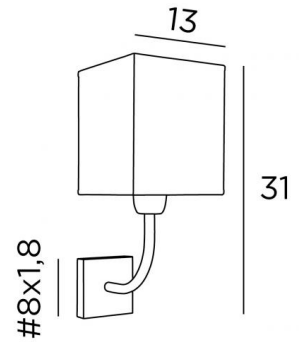

ABA 1 #

ABA 1 in geborsteld brons met lampenkap in Seta nuit (stof uit categorie 3)

Wandlamp met vierkante lampenkap. Eenvoudig en klassiek, integreert zich in vele decoraties. Zij bestaat ook in een groter model, zie [ABA 2 rect](#)

TOTALE AFMETINGEN

H31cm L13cm |→18,5cm

BASIS

#8 x 1,8cm

TECHNISCHE GEGEVENS

Een E27 fitting met ring

Dimbare wandlamp

Een fixatieplaat om de basis aan de muur te bevestigen (PDF plan)Eén E27 fitting met ring