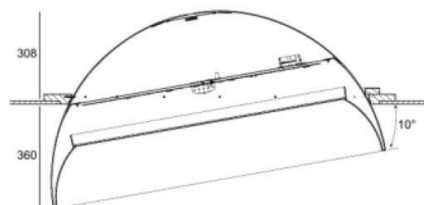

**I** KIT x 350

**SUPERDOME RECESSED KIT**

1105x1105x350 / max. 12

**321 96 1036**

4,2

**REQUIREMENTS**  
 SUPERDOME RECESSED KIT ► **321 96 1036**

INTERIOR CEILING