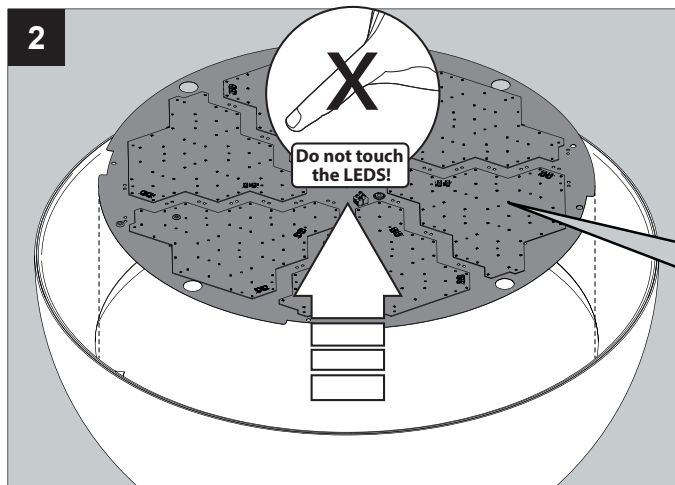

CAUTION!

min. 2 persons needed during installation

Installation Instruction

**SUPERDOME 9528 RECESSED
EVG DIM1**

DEEL
PARTIE
TEIL
PART
PARTE
PARTE

A

Ø1160

IP20
Beschermd tegen vaste voorwerpen die groter zijn dan 12 mm
Protégé contre les objets solides de plus de 12 mm
Geschützt gegen Festkörper größer als 12 mm
Protected against solid objects greater than 12 mm
Protegido contra objetos sólidos superiores a 12 mm
Protetto contro oggetti solidi più grandi di 12 mm

Toestel niet geschikt om te worden afgedekt met thermische isolatie.
Luminaires non appropriées pour recouvrement d'un matériau isolant thermique.
Das Gerät/Die Leuchte darf nicht abgedeckt werden mit thermischer Isolierung.
Luminaire not suitable for covering with insulating material.
Luminaria no apta para cubrir con material aislante.
Apparecchio non adatto per essere coperto da materiale isolante.