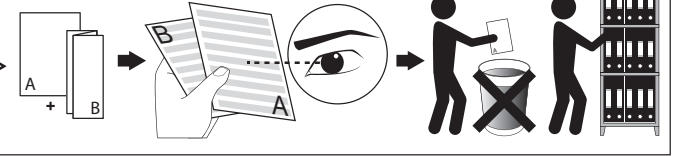

CAUTION!

min. 2 persons needed during installation

Installation Instruction

**SUPERDOME 9528 RECESSED
EVG DIM1**

DEEL
PARTIE
TEIL
PART
PARTE
PARTE

A

Ø1160

IP20
Beschermd tegen vaste voorwerpen die groter zijn dan 12 mm
Protégé contre les objets solides de plus de 12 mm
Geschützt gegen Festkörper größer als 12 mm
Protected against solid objects greater than 12 mm
Protegido contra objetos sólidos superiores a 12 mm
Protetto contro oggetti solidi più grandi di 12 mm