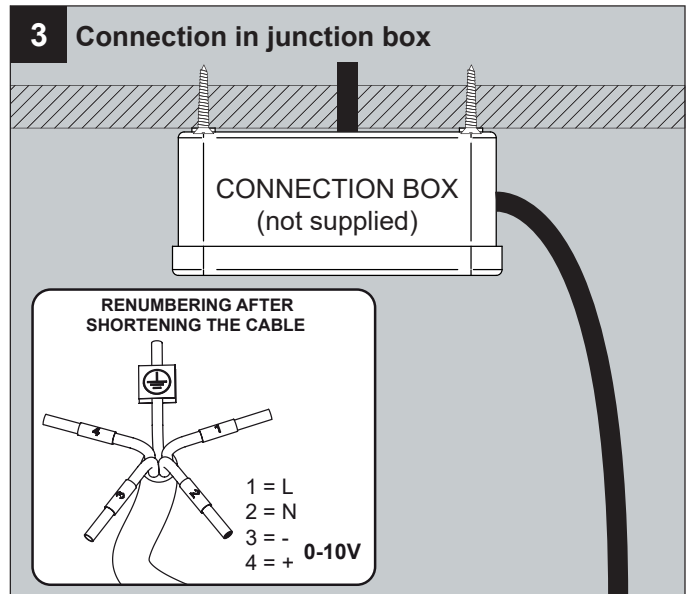

CAUTION!

min. 2 persons needed during installation

Installation Instruction

**SUPERDOME 9528 RECESSED
EVG DIM1**

DEEL
PARTIE
TEIL
PART
PARTE
PARTE

A

Ø1160

IP20
Beschermd tegen vaste voorwerpen die groter zijn dan 12 mm
Protégé contre les objets solides de plus de 12 mm
Geschützt gegen Festkörper größer als 12 mm
Protected against solid objects greater than 12 mm
Protegido contra objetos sólidos superiores a 12 mm
Protetto contro oggetti solidi più grandi di 12 mm

Toestel niet geschikt om te worden afgedekt met thermische isolatie.
Luminaires non appropriées pour recouvrement d'un matériau isolant thermique.
Das Gerät/Die Leuchte darf nicht abgedeckt werden mit thermischer Isolierung.
Luminaire not suitable for covering with insulating material.
Luminaria no apta para cubrir con material aislante.
Apparecchio non adatto per essere coperto da materiale isolante.