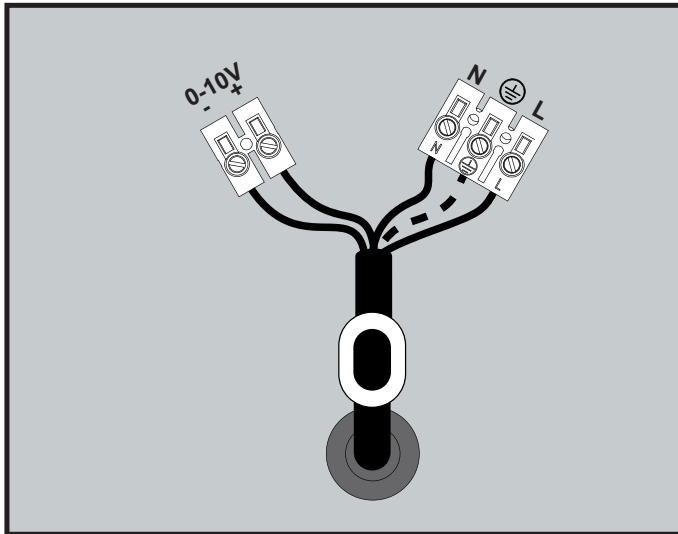

CAUTION!

min. 2 persons needed during installation

Installation Instruction

**SUPERDOME 9528 RECESSED
EVG DIM1**

DEEL
PARTIE
TEIL
PART
PARTE
PARTE

A

Ø1160

IP20
Beschermd tegen vaste voorwerpen die groter zijn dan 12 mm
Protégé contre les objets solides de plus de 12 mm
Geschützt gegen Festkörper größer als 12 mm
Protected against solid objects greater than 12 mm
Protegido contra objetos sólidos superiores a 12 mm
Protetto contro oggetti solidi più grandi di 12 mm

Toestel niet geschikt om te worden afgedekt met thermische isolatie.
Luminaires non appropriées pour recouvrement d'un matériau isolant thermique.
Das Gerät/Die Leuchte darf nicht abgedeckt werden mit thermischer Isolierung.
Luminaire not suitable for covering with insulating material.
Luminaria no apta para cubrir con material aislante.
Apparecchio non adatto per essere coperto da materiale isolante.