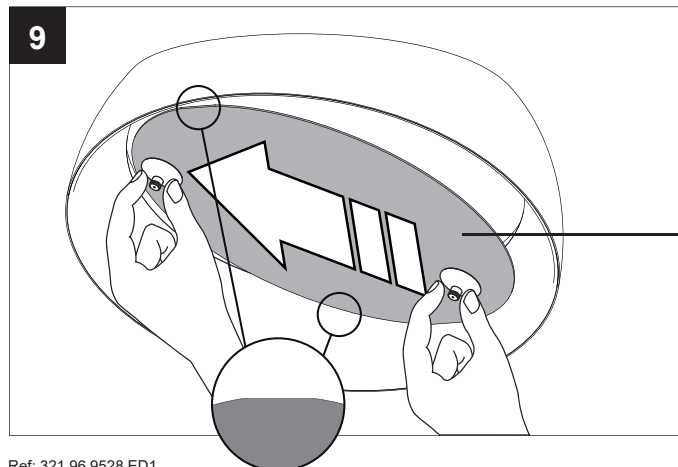

10
De verlichtingsbron van dit verlichtingstoestel zal enkel door de fabrikant of door de fabrikant aangestelde installateur vervangen worden.

La source lumière de cet appareil ne sera remplacée que par l'entreprise ou par un agent reconnu.

Das enthaltene Leuchtmittel sollte nur durch entsprechendes Fachpersonal ersetzt werden.

The light source contained in this luminaire shall only be replaced by the manufacturer or his service agent.

La fuente de iluminación que tiene esta luminaria sólo puede remplazarse por el fabricante o por un instalador autorizado.

La sorgente luminosa incorporata in questo apparecchio può essere sostituita solo dal produttore, da un suo centro assistenza oppure da una persona in possesso della necessaria abilitazione.

This product contains a light source of energy efficiency class C
本产品包含能效等级为 C 的光源
Этот артикул содержит источник света с энергоэффективностью класса C
يحتوي هذا المنتج على مصدر ضوء ذو كفاءة الطاقة C

C

Dit product bevat een verlichtingsbron van energie-efficiëntieklasse C
Ce produit contient une source d'éclairage de classe d'efficacité énergétique C
Dieses Produkt enthält eine Lichtquelle der Energieeffizienzklasse C
Este producto contiene una fuente de iluminación de clase de eficiencia energética C
Questo prodotto contiene una fonte di illuminazione in classe di efficienza energetica C