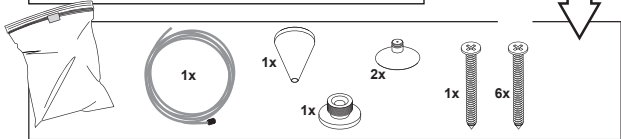

CAUTION!

min. 2 persons needed during installation

Installation Instruction

**SUPERDOME 9528 RECESSED
EVG DIM1**

DEEL
PARTIE
TEIL
PART
PARTE
PARTE

A

Ø1160

IP20
Beschermd tegen vaste voorwerpen die groter zijn dan 12 mm
Protégé contre les objets solides de plus de 12 mm
Geschützt gegen Festkörper größer als 12 mm
Protected against solid objects greater than 12 mm
Protegido contra objetos sólidos superiores a 12 mm
Protetto contro oggetti solidi più grandi di 12 mm