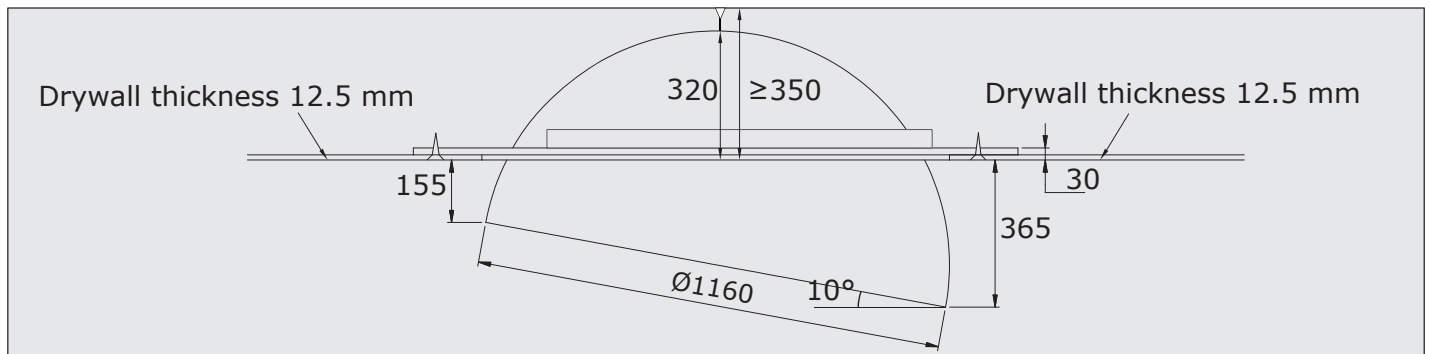

CAUTION!

min. 2 persons needed during installation

Installation Instruction

**SUPERDOME 9528 RECESSED
EVG DIM1**

DEEL
PARTIE
TEIL
PART
PARTE
PARTE

A

Ø1160

IP20
Beschermd tegen vaste voorwerpen die groter zijn dan 12 mm
Protégé contre les objets solides de plus de 12 mm
Geschützt gegen Festkörper größer als 12 mm
Protected against solid objects greater than 12 mm
Protegido contra objetos sólidos superiores a 12 mm
Protetto contro oggetti solidi più grandi di 12 mm