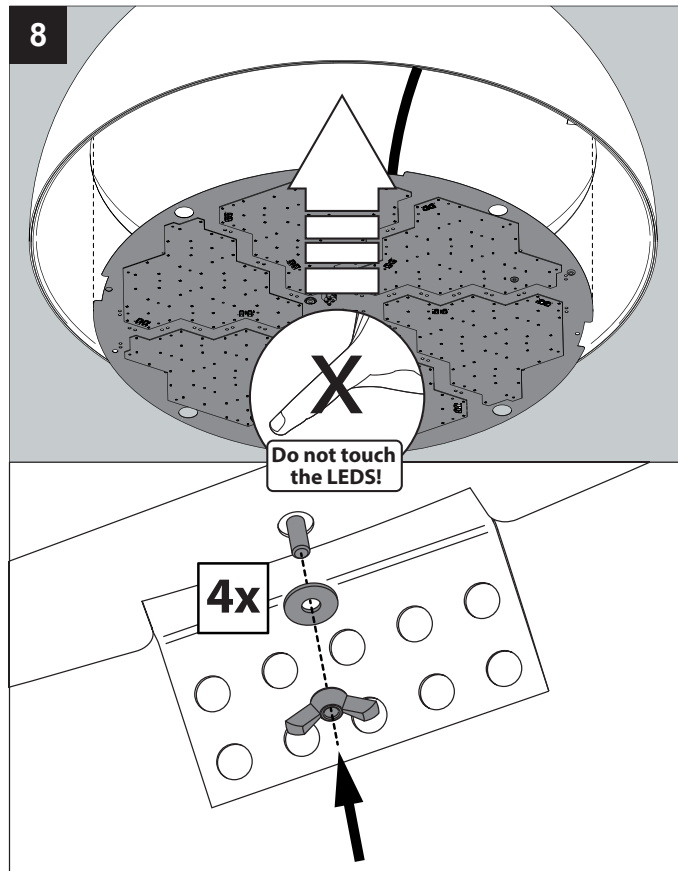

10
De verlichtingsbron van dit verlichtingstoestel zal enkel door de fabrikant of door de fabrikant aangestelde installateur vervangen worden.

La source lumière de cet appareil ne sera remplacée que par l'entreprise ou par un agent reconnu.

Das enthaltene Leuchtmittel sollte nur durch entsprechendes Fachpersonal ersetzt werden.

The light source contained in this luminaire shall only be replaced by the manufacturer or his service agent.

La fuente de iluminación que tiene esta luminaria sólo puede remplazarse por el fabricante o por un instalador autorizado.

La sorgente luminosa incorporata in questo apparecchio può essere sostituita solo dal produttore, da un suo centro assistenza oppure da una persona in possesso della necessaria abilitazione.

This product contains a light source of energy efficiency class C
本产品包含能效等级为 C 的光源
Этот артикул содержит источник света с энергоэффективностью класса C
يحتوي هذا المنتج على مصدر ضوء ذو كفاءة الطاقة C

C

Dit product bevat een verlichtingsbron van energie-efficiëntieklasse C
Ce produit contient une source d'éclairage de classe d'efficacité énergétique C
Dieses Produkt enthält eine Lichtquelle der Energieeffizienzklasse C
Este producto contiene una fuente de iluminación de clase de eficiencia energética C
Questo prodotto contiene una fonte di illuminazione in classe di efficienza energetica C