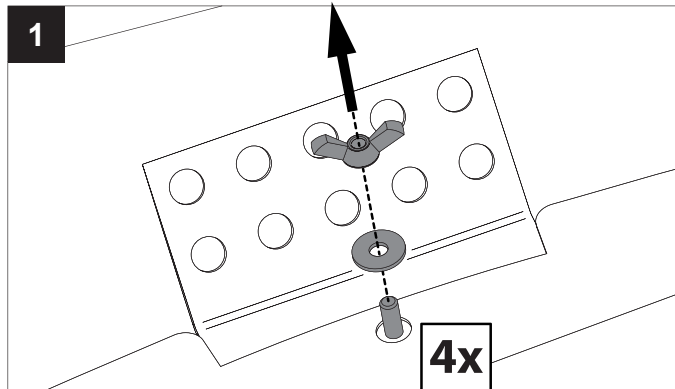

CAUTION!

min. 2 persons needed during installation

Installation Instruction

**SUPERDOME 9528 RECESSED
EVG DIM1**

DEEL
PARTIE
TEIL
PART
PARTE
PARTE

A

Ø1160

IP20
Beschermd tegen vaste voorwerpen die groter zijn dan 12 mm
Protégé contre les objets solides de plus de 12 mm
Geschützt gegen Festkörper größer als 12 mm
Protected against solid objects greater than 12 mm
Protegido contra objetos sólidos superiores a 12 mm
Protetto contro oggetti solidi più grandi di 12 mm

Toestel niet geschikt om te worden afgedekt met thermische isolatie.
Luminaires non appropriées pour recouvrement d'un matériau isolant thermique.
Das Gerät/Die Leuchte darf nicht abgedeckt werden mit thermischer Isolierung.
Luminaire not suitable for covering with insulating material.
Luminaria no apta para cubrir con material aislante.
Apparecchio non adatto per essere coperto da materiale isolante.