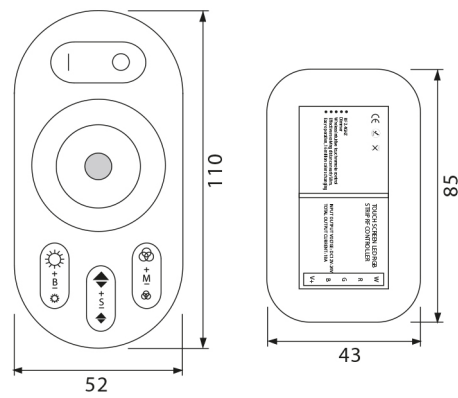

LED controllers

RF controllers

46191180

EAN: 8720615504503

Voor het aansturen van LED verlichting heeft Prolumia een uitgebreid assortiment aan LED dimmers, (DMX) controllers en versterkers, zodat we aan elke wens kunnen voldoen.