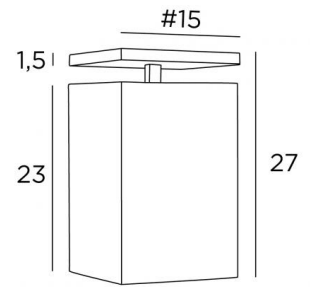

GOURNA

GOURNA in geborsteld brons met lampenkap in Vérone (stof uit categorie 3)

Hanglamp met een vierkante lampenkap. Kan gemakkelijk in elke kamer van het huis worden geplaatst

TOTALE AFMETINGEN

#15cm H27cm

BASIS

#15 x 1,5cm

TECHNISCHE GEGEVENS

Een metalen E27 fitting met ring

Deze hanglamp is niet in hoogte verstelbaar

Dimbare hanglamp

Een fixatieplaat om de plafondbasis te bevestigen (PDF plan)

BESCHIKBARE METALEN AFWERKINGEN EN CODES