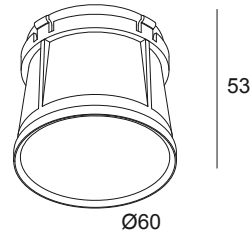

## SPY TUBE W

414 01 00 W

AVAILABLE IN

**BLACK** 414 01 00 B

**FLEMISH BRONZE** 414 01 00 FBR

**FLEMISH GOLD** 414 01 00 FG

**GOLD MATT** 414 01 00 MMAT

**SILVER GREY** 414 01 00 SG

**WHITE** 414 01 00 W

 [View on website](#)

### WHERE USED

<b>279 776 811 922 ED8</b>	SPY C 92733 DIM8
<b>279 776 811 932 ED8</b>	SPY C 93033 DIM8
<b>415 35 00</b>	TWENTY-7 TRIMLESS
<b>422 161 811 932</b>	XY180 S81 PUNK
<b>422 161 811 932 ED1</b>	XY180 S81 PUNK DIM1
<b>422 161 811 932 ED5</b>	XY180 S81 PUNK DIM5
<b>422 162 811 932</b>	XY180 S121 PUNK
<b>422 162 811 932 ED1</b>	XY180 S121 PUNK DIM1
<b>422 162 811 932 ED5</b>	XY180 S121 PUNK DIM5
<b>471 321 811 922 ED8</b>	PUNK 621 C 92733 DIM8
<b>471 321 811 932 ED8</b>	PUNK 621 C 93033 DIM8
<b>471 322 811 922 ED8</b>	PUNK 622 C 92733 DIM8
<b>471 322 811 932 ED8</b>	PUNK 622 C 93033 DIM8
<b>19876 9228</b>	SPY S 92733 DIM8
<b>19876 9328</b>	SPY S 93033 DIM8

Notes:

 DELTALIGHT®

**SPY TUBE W**

414 01 00 W