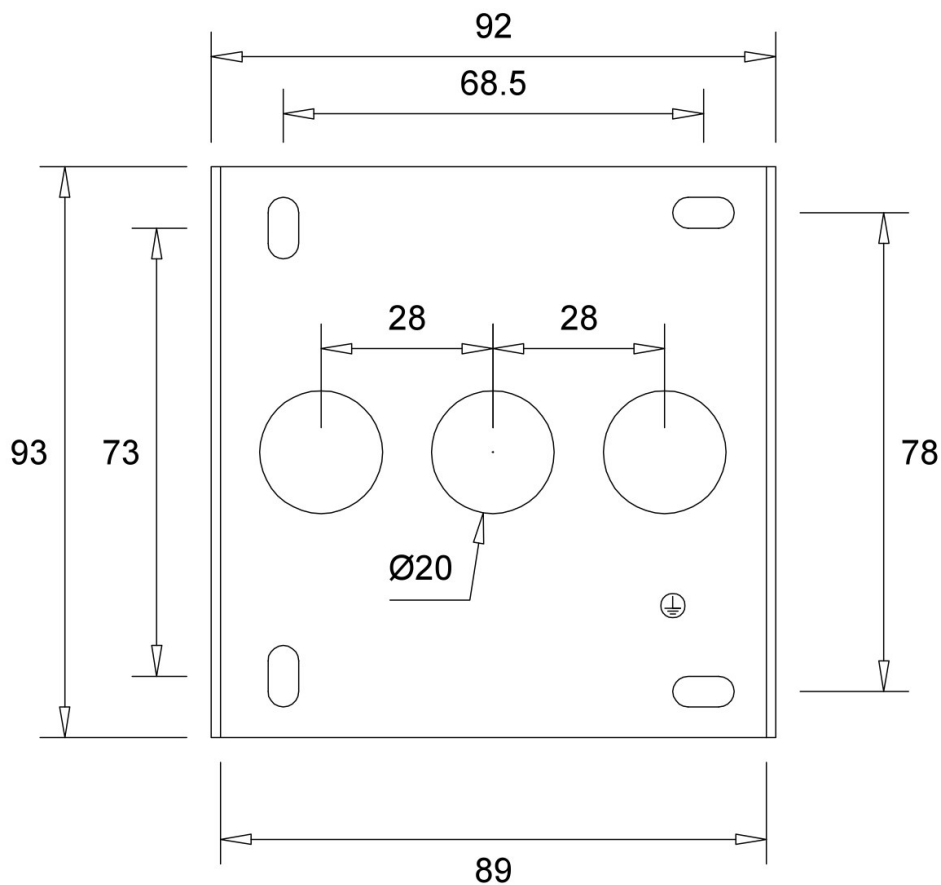

TEOS

DAVIDTS LIGHTING sprl

Chaussée de Waterloo, 850-854 - B-1180 Brussels - Belgium
T +32.2.375.76.46 - F +32.2.375.82.65
info@davidts.com - www.davidts.com