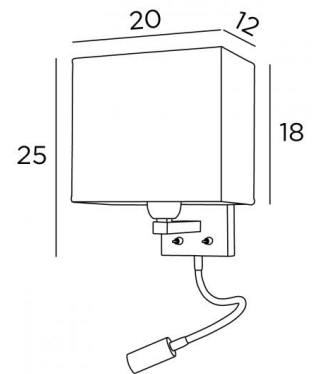

TEOS rect

TEOS in gesatineerd chroom met lampenkap in Kanak écorce (stof uit categorie 4)

Wandlamp met een leeslampje om naast een bed te plaatsen.

De regelbare arm is voorzien van een E27 fitting met een ring en een rechthoekige lampenkap.

De leeslamp bestaat uit een flexibel die eindigt met een LED-spot die warm en geconcentreerd licht verspreidt.

Deze wandlamp is uitgerust met twee schakelaars die de lampenkap en het leeslicht afzonderlijk bedienen, zodat u kunt kiezen tussen sfeer- of leeslicht

#### TOTALE AFMETINGEN

H25cm L20cm |→18,5cm Spotlight : Ø2,5 x 5cm Base : #10 x 2cm

#### TECHNISCHE GEGEVENS

**E27 fitting** met ring en hefboomschakelaar

**Spot op flexibel** met geïntegreerde LED en hefboomschakelaar

LED : 1W 119 lm 2700°K

Driver : 14-230V 50-60Hz 350mA

Een fixatieplaat om de basis aan de muur te bevestigen ([PDF plan](#))