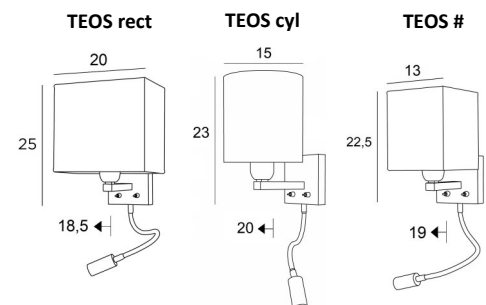

TEOS / 32
+ abat-jour rectangulaire
en Kanak écorce

TEOS / 29
+ abat-jour cylindrique
en Chinette ivoire

TEOS / 29
+ abat-jour carré
en Seta nuit

TEOS

TEOS est une applique avec abat-jour et liseuse à placer près d'un lit
Le bras est pourvu d'une douille E27 avec bague pour y fixer un abat-jour
La liseuse est composée d'un flexible terminé par un spot LED qui diffuse une lumière chaude et concentrée
Cette applique est munie de deux interrupteurs qui commandent séparément l'abat-jour et la liseuse, ce qui permet de choisir entre un éclairage tamisé ou de lecture
Pour une ambiance chaleureuse et une belle luminosité, nous vous proposons un abat-jour avec de très nombreuses formes, matières et couleurs. Cela vous permettra de mieux intégrer cette élégante et robuste applique dans votre décoration
Ce luminaire de haute qualité, fabriqué traditionnellement en laiton massif, est enrichi par de superbes finitions

FINITIONS DU LAITON et CODES

	Noir structuré 1375 002
	Bronze léger 1375 028
	Bronze griffé 1375 029
	Chrome satiné 1375 032

DONNEES TECHNIQUES

Base murale carrée : 10 x 10 x 2cm
Une douille E27 + interrupteur
Un spot Ø2,5x5cm avec LED intégré : 1W/119lm/2700°K sur un flexible de 30cm + interrupteur
Un convertisseur : 14-230V/50-60Hz/350mA (non dimmable)
Poids : 0,905Kg (sans abat-jour)

ABAT-JOUR, FORMES, MESURES et CODES

TEOS rect
Abat-jour rectangulaire : 20x12-20x12-18cm
1312 + code tissu

TEOS cyl
Abat-jour rond cylindrique : Ø 15-15-16cm
1204+ code tissu

TEOS #
Abat-jour carré : # 13-13-15cm
1300 + code tissu