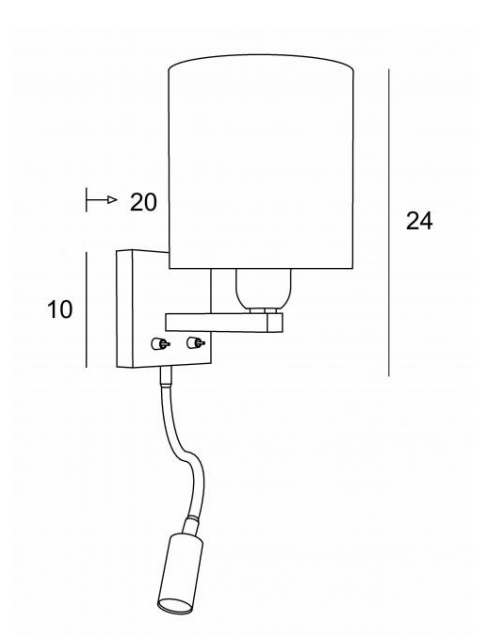

TEOS cyl

TEOS in geborsteld brons met lampenkap in Chinette ivoire (stof uit categorie 0)

Wandlamp met een leeslampje om naast een bed te plaatsen.

De regelbare arm is voorzien van een E27 fitting met een ring en een ronde cilindervormige lampenkap. De leeslamp bestaat uit een flexibel die eindigt met een LED-spot die warm en geconcentreerd licht verspreidt.

Deze wandlamp is uitgerust met twee schakelaars die de lampenkap en het leeslicht afzonderlijk bedienen, zodat u kunt kiezen tussen sfeer- of leeslicht

TOTALE AFMETINGEN

H23cm L15cm |→20cm Spotlight : Ø2,5 x 5cm Base #10 x 2cm

TECHNISCHE GEGEVENS

E27 fitting met ring en hefboomschakelaar

Spot op flexibel met geïntegreerde LED en hefboomschakelaar

LED : 1W 119 lm 2700°K

Driver : 14-230V 50-60Hz 350mA

Een fixatieplaat om de basis aan de muur te bevestigen ([PDF plan](#))