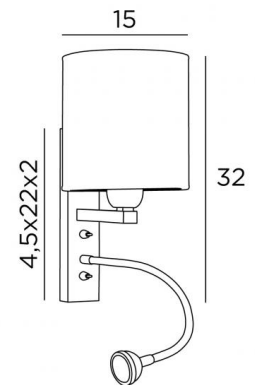

KARY cyl

KARY in gesatineerd chroom met lampenkap in Sami bronze (stof uit categorie 2)

Wandlamp met een leeslampje om naast een bed te plaatsen.

De regelbare arm is voorzien van een E27 fitting met een ring en een ronde cilindrische lampenkap. De leeslamp bestaat uit een flexibel die eindigt met een LED-spot die warm en geconcentreerd licht verspreidt.

Deze wandlamp is uitgerust met twee schakelaars die de lampenkap en het leeslicht afzonderlijk bedienen, zodat u kunt kiezen tussen sfeer- of leeslicht

TOTALE AFMETINGEN

H32cm L15 cm |→ 19→36cm Spot : Ø4cm H2,4cm

BASIS

4,5 x 22 x 2cm

TECHNISCHE GEGEVENS

E27 fitting met ring en hefboomschakelaar

Spot op flexibel met geïntegreerde LED en hefboomschakelaar

LED : 1W 119 lm 2700°K

Driver : 14-230V 50-60Hz 350mA

Een fixatieplaat om de basis aan de muur te bevestigen (PDF plan)

BESCHIKBARE METALEN AFWERKINGEN EN CODES

29 - Geborsteld brons - 1310 029

32 - Gesatineerd chroom - 1310 032

LAMPENKAP : AFMETINGEN & CODE

Ø15 - 15 - 16cm

Code: 1204 + weefsel code

Wij stellen U meer dan 150 stoffen/kleuren voor lampenkappen.