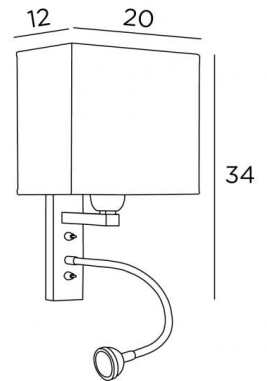

KARY rect

KARY in gesatineerd chroom met lampenkap in Coton bleuet (stof uit categorie 1)

Wandlamp met een leeslampje om naast een bed te plaatsen.

De regelbare arm is voorzien van een E27 fitting met een ring en een rechthoekige lampenkap.

De leeslamp bestaat uit een flexibel die eindigt met een LED-spot die warm en geconcentreerd licht verspreidt.

Deze wandlamp is uitgerust met twee schakelaars die de lampenkap en het leeslicht afzonderlijk bedienen, zodat u kunt kiezen tussen sfeer- of leeslicht

TOTALE AFMETINGEN

H34cm L20cm |→ 17,5→36cm Spot : Ø4cm H2,4cm

BASIS

4,5 x 22 x 2cm

TECHNISCHE GEGEVENS

E27 fitting met ring en hefboomschakelaar

Spot op flexibel met geïntegreerde LED en hefboomschakelaar

LED : 1W 119 lm 2700°K

LAMPENKAP : AFMETINGEN & CODE

20x12 - 20x12 - 18cm

Code: 1312 + weefsel code

Wij stellen U meer dan 150 stoffen/kleuren voor lampenkappen.

LIGHTING COLLECTION