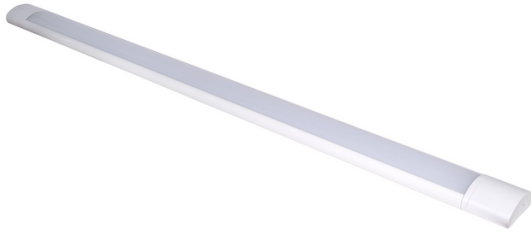

## TFA72WLEDCCT

LED THIKA S IP42 TECO 180CM 72W 3000-4000-6500K

### KARAKTERISTIEKEN

**Referentie** : TFA72WLEDCCT

**Lengte** : 1800 mm

**Breedte** : 80 mm

**Hoogte** : 36 mm

**Hoek** : 120 °

**IP** : 42

**Vermogen** : 72 W

### BESCHRIJVING

- Behuizing van wit aluminium RAL 9016 en diffuser van polycarbonaat, reflector van wit geëpoxeerd staal.
- ° Snelle connector en doorvoerkabels.
- ° Opbouwarmatuur uitgerust met SMT LED printplaat, voor een homogene en efficiënte verlichting gelijkwaardig aan de klassieke T8 fluorescentie armaturen.
- ° Colorswitch 3000-4000-6500K.

- ° Snelle 'push in' connector aan één zijde. Invoer van de stroomkabel via de zijkant naar keuze en doorvoerkabels.
- ° Beugels in roestvrij staal voor de bevestiging van het toestel, in de lengte verstelbaar (2 stuks).