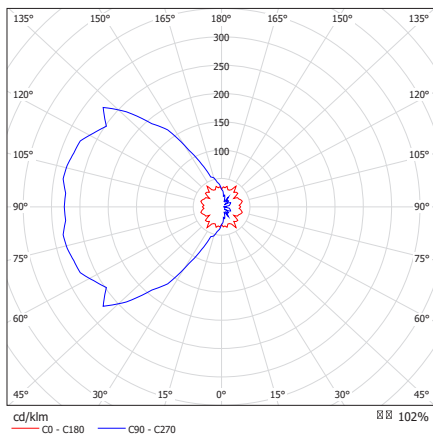

Finiture / Finishes

Vetri specchiati / Mirroring Glass - Rosoni / Canopies

Struttura / Structure 0811-31/0811-30

Struttura / Structure 0811-10

* Structure Glossy gold is only available with Gold and 4ever mirroring glasses

Fotometrie / Photometric Data

Floor Silver LED