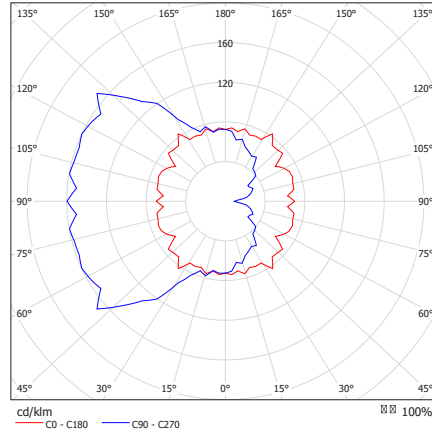

Floor Transparent LED