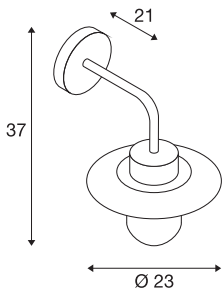

MOLAT

outdoor wandarmatuur, E27, antraciet, max. 60W, IP44

Het wandarmatuur MOLAT is uitgerust met een E27 fitting en bestaat uit gelakt aluminium en een glazen plaat die de ingebouwde fitting afdekt. De op de gebogen arm gemonteerde spot is vast naar onderen gericht. Dankzij beschermklasse IP44 is de armatuur geschikt voor gebruik buiten. Het armatuur is in antraciet beschikbaar en wordt op 230V netspanning aangesloten.

TECHNISCHE DATEN

Art.nr.:	1000820
Fitting	E27
Aantal fittingen	1
Inclusief lampen	0
Primaire nominale spanning	230V ~50/60Hz mA/V
Lengte	37.0 cm
Breedte	23.0 cm
Hoogte	23.0 cm
Nettogewicht	1.21 kg
Brutogewicht	1.724 kg
IP-code	IP 44
Beschermingsklasse	I
Schokbestendigheidsklasse	IK02
Schokbestendigheid	0,20000000000000001 Joule
Montage	opbouw
Montagebeschrijving	wand
Wattage	60 W
Kleur	antraciet
BIG WHITE pagina	642