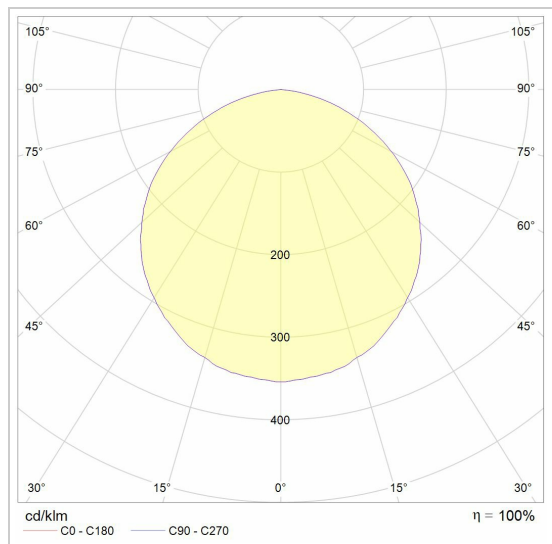

Lichtdistributie

Project _____

Type _____

Nota _____

Aantal _____

Datum _____

LED

Lamptype	Led
Aantal	1
Vermogen	29W
Spanning	700mA
Kelvin	3000K
Lumen	2220
CRI	80

Fysisch

Type gebruik	Interieur + exterieur
Type bevestiging	Hanglamp
Sokkel	60X60 mm
Afmetingen armatuur	400x400x400 mm
Staaft	600 mm
IP-beschermingsgraad	IP44

Elektrisch

Spanning	~230V
Armatuurklasse	I
Led driver	Inbegrepen
ControlGearReplacableType	Vervangbare voorschakelapparatuur door een installateur
Vervangbaarheid lichtbron	Vervangbare lichtbron door een installateur