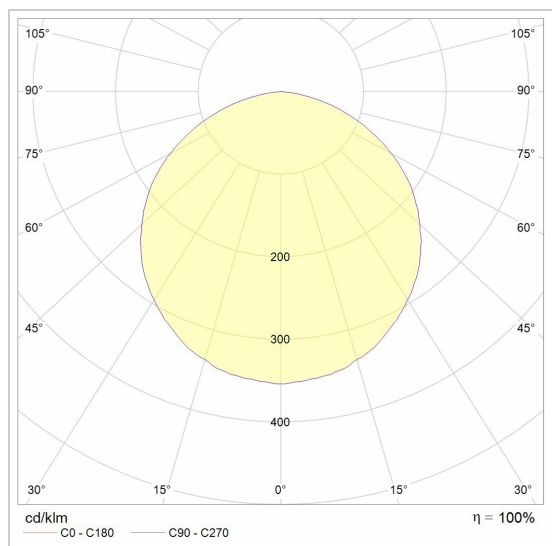

Lichtdistributie

Project _____

Type _____

Nota _____

Aantal _____

Datum _____

LED

Lamptype	Led
Aantal	1
Vermogen	29W
Spanning	700mA
Kelvin	3000K
Lumen	2220
CRI	80

Fysisch

Type gebruik	Interieur + exterieur
Type bevestiging	Hanglamp
Sokkel	60X60 mm
Afmetingen armatuur	400x400x400 mm
Ketting	600 mm
IP-beschermingsgraad	IP44
Gewicht	8,9000 kg

Elektrisch

Spanning	~230V
Armatuurklasse	I
Led driver	Inbegrepen
ControlGearReplacableType	Vervangbare voorschakelapparatuur door een installateur
Vervangbaarheid lichtbron	Vervangbare lichtbron door een installateur