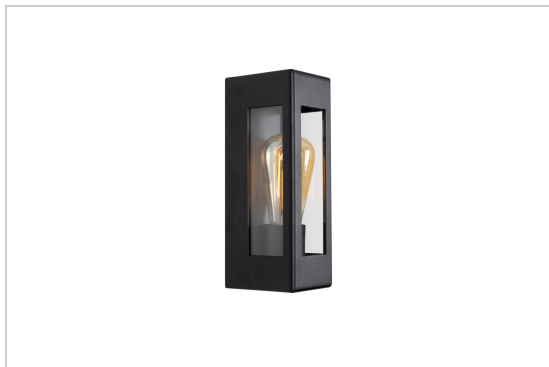

POLO

W731.B/..
opbouw wandlicht

Lichtdistributie

Project _____

Type _____

Nota _____

Aantal _____

Datum _____

Lamp

(niet inbegrepen)

Lamptype	ST64
Lampvoet	E27
Aantal	1
Vermogen	8W
Spanning	230V

Fysisch

Type gebruik	Interieur + exterieur
Type bevestiging	Wand
Afmetingen armatuur	80x250x100 mm
IP-beschermingsgraad	IP44
Gewicht	1,9450 kg

W731.B/..
opbouw wandlicht

Kleuren

	31MX	wit textuur	W731.B.31MX
	32X	zwart textuur	W731.B.32X
	33MX	textuur bruin	W731.B.33MX
	46X	grijs-bruin	W731.B.46X
	5	INOX 316	W731.B.5
	53X	brons-bruin	W731.B.53X
	5BB	inox 316 2x beh.	W731.B.5BB
	63X	ombergrijs	W731.B.63X
	64X	zwartgrijs	W731.B.64X