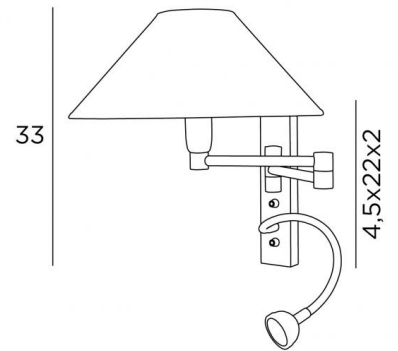

AHMES o

AHMES in geborsteld brons met een lampenkap in Lin Pirée (stof uit categorie 2)

Wandlamp met een leeslampje om naast een bed te plaatsen.

De regelbare arm is voorzien van een E14 fitting met een ring en een ronde conische lampenkap.

De leeslamp bestaat uit een flexibel die eindigt met een LED-spot die warm en geconcentreerd licht verspreidt.

Deze wandlamp is uitgerust met twee schakelaars die de lampenkap en het leeslicht afzonderlijk bedienen, zodat u kunt kiezen tussen sfeer- of leeslicht

TOTALE AFMETINGEN

H33cm L30cm |→32→48,5cm Spot : Ø4cm H2,4cm

BASIS

4,5 x 22 x 2cm

TECHNISCHE GEGEVENS

E14 fitting met ring en hefboomschakelaar

Spot op flexibel met geïntegreerde LED en hefboomschakelaar

LED : 1W 119 lm 2700°K

LAMPENKAP : AFMETINGEN & CODE

Ø9 - 30 - 16cm

Code: 1104 + weefsel code

Wij stellen U meer dan 150 stoffen/kleuren voor lampenkappen.

LIGHTING COLLECTION

°K