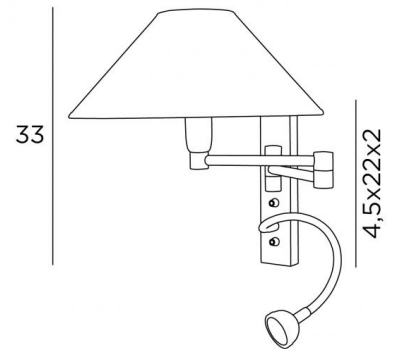

AHMES o

AHMES en bronze griffé et abat-jour Lin Pirée (tissu catégorie 2)

Applique avec liseuse à placer près d'un lit.

Le bras articulé est pourvu d'une douille E14 avec bague et d'un abat-jour rond conique.

La liseuse est composée d'un flexible terminé par un spot LED qui diffuse une lumière chaude et concentrée.

Cette applique est munie de deux interrupteurs qui commandent séparément l'abat-jour et la liseuse, ce qui permet de choisir entre un éclairage d'ambiance ou de lecture

DIMENSIONS HORS-TOUT

H33cm L30cm |→32→48,5cm Spot : Ø4cm H2,4cm

BASE

4,5 x 22 x 2cm

DONNÉES TECHNIQUES

Douille E14 avec bague et interrupteur à levier

Spot-LED sur flexible de 30cm avec interrupteur à levier

LED intégré : 1W 119lm 2700°K

Convertisseur : 14-230V 50-60Hz 350mA

Une patère pour fixer le boîtier au mur (plan en PDF)

FINITIONS DES MÉTAUX DISPONIBLES ET CODES

29 - Bronze griffé - 1117 029

32 - Chrome satiné - 1117 032