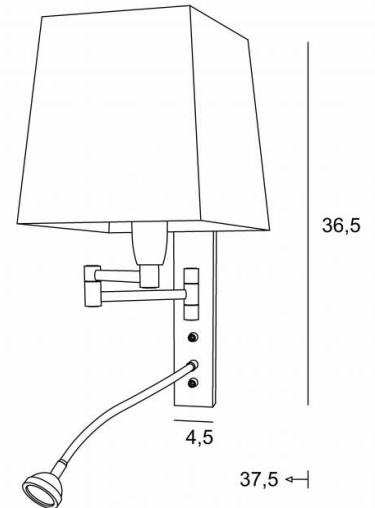

AHMES #

AHMES en bronze griffé et abat-jour Bobby (tissu catégorie 3)

Applique avec liseuse à placer près d'un lit.

Le bras articulé est pourvu d'une douille E14 avec bague et d'un abat-jour carré.

La liseuse est composée d'un flexible terminé par un spot LED qui diffuse une lumière chaude et concentrée.

Cette applique est munie de deux interrupteurs qui commandent séparément l'abat-jour et la liseuse, ce qui permet de choisir entre un éclairage d'ambiance ou de lecture

DIMENSIONS HORS-TOUT

H36,5cm L16cm |→18→37,5cm Spot : Ø4cm H2,4cm

BASE

4,5 x 22 x 2cm

DONNÉES TECHNIQUES

Douille E14 avec bague et interrupteur à levier

Spot-LED sur flexible de 30cm avec interrupteur à levier

LED intégré : 1W 119lm 2700°K

Convertisseur : 14-230V 50-60Hz 350mA