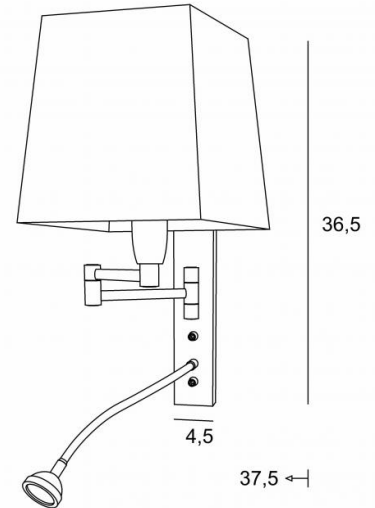

AHMES #

AHMES in geborsteld brons met lampenkap in Bobby (stof uit categorie 3)

Wandlamp met een leeslampje om naast een bed te plaatsen.

De regelbare arm is voorzien van een E14 fitting met een ring en een vierkante lampenkap.

De leeslamp bestaat uit een flexibel die eindigt met een LED-spot die warm en geconcentreerd licht verspreidt.

Deze wandlamp is uitgerust met twee schakelaars die de lampenkap en het leeslicht afzonderlijk bedienen, zodat u kunt kiezen tussen sfeer- of leeslicht

TOTALE AFMETINGEN

H36,5cm L16cm |→18→37,5cm Spot : Ø4cm H2,4cm

BASIS

4,5 x 22 x 2cm

TECHNISCHE GEGEVENS

E14 fitting met ring en hefboomschakelaar

Spot op flexibel met geïntegreerde LED en hefboomschakelaar

LED : 1W 119 lm 2700°K

LAMPENKAP : AFMETINGEN & CODE

#13 - 16 - 17cm

Code: 1307 + weefsel code

Wij stellen U meer dan 150 stoffen/kleuren voor lampenkappen.