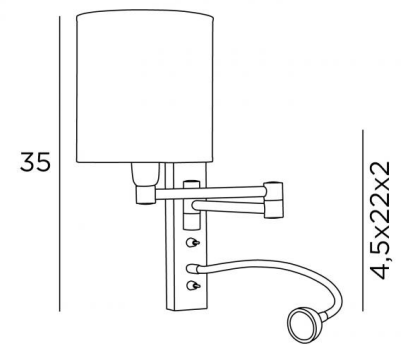

AHMES cyl

AHMES in geborsteld brons met lampenkap in Bombay lavande (stof uit categorie 1)

Wandlamp met een leeslampje om naast een bed te plaatsen.

De regelbare arm is voorzien van een E14 fitting met een ring en een ronde cilindrische lampenkap. De leeslamp bestaat uit een flexibel die eindigt met een LED-spot die warm en geconcentreerd licht verspreidt.

Deze wandlamp is uitgerust met twee schakelaars die de lampenkap en het leeslicht afzonderlijk bedienen, zodat u kunt kiezen tussen sfeer- of leeslicht

TOTALE AFMETINGEN

H35cm L15cm |→17→41cm Spot : Ø4cm H2,4cm

BASIS

4,5 x 22 x 2cm

TECHNISCHE GEGEVENS

E14 fitting met ring en hefboomschakelaar

Spot op flexibel met geïntegreerde LED en hefboomschakelaar

LED : 1W 119 lm 2700°K

Driver : 14-230V 50-60Hz 350mA

Een fixatieplaat om de basis aan de muur te bevestigen (PDF plan)

BESCHIKBARE METALEN AFWERKINGEN EN CODES

29 - Geborsteld brons - 1117 029

32 - Gesatineerd chroom - 1117 032

LAMPENKAP : AFMETINGEN & CODE

Ø15 - 15 - 16cm

Code: 1203 + weefsel code

Wij stellen U meer dan 150 stoffen/kleuren voor lampenkappen.