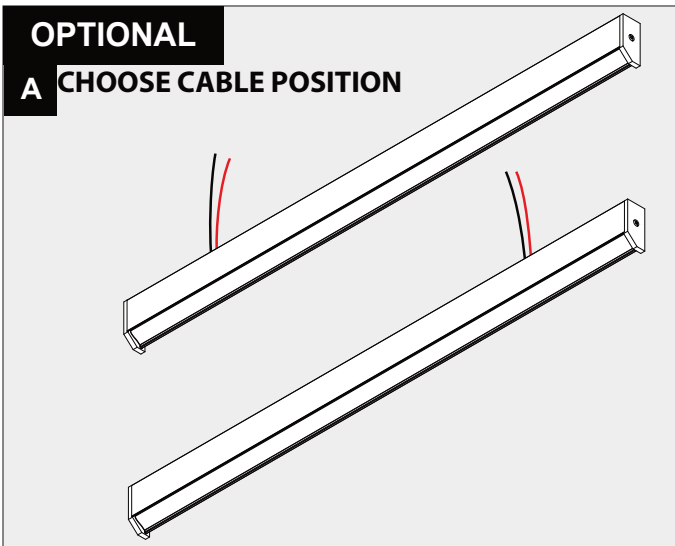

DOT.COM ON WALLWASH 06 HO

DEEL
PARTIE
TEIL
PART
PARTE
A

ACCESSORIES

- 391 09 01 FTL35 - CABLE SUSPENSION SINGLE 1,6m
- 391 97 51 FTL35 - CURRENT SUPPLY 2 x 0,75 mm² 1,6m

I	P	Uf
350mA	12,6W	36V-DC

IP20
 Beschermtd tegen vaste voorwerpen die groter zijn dan 12 mm
 Protégé contre les objets solides de plus de 12 mm
 Geschützt gegen Festkörper größer als 12 mm
 Protected against solid objects greater than 12 mm
 Protegido contra objetos sólidos superiores a 12 mm
 Protetto contro oggetti solidi più grandi di 12 mm

III
 Enkel geschikt voor toestellen op zeer lage spanning (minder dan 50 V-AC / 120 V-DC)
 Convient uniquement pour les produits à très basse tension (moins de 50 V-AC / 120 V-DC)
 Geeignet für Güter mit sehr niedriger Spannung (unter 50 V-AC / 120 V-DC)
 Only suited for goods at very low voltage (below 50 V-AC / 120 V-DC)
 Se recomienda únicamente para aquellos productos de tensión muy baja (menos de 50 V-AC / 120 V-DC)
 Vale unicamente per i prodotti a tensione molto bassa (inferiore a 50 V-AC / 120 V-DC)

1 **FIXED MOUNTING**

1 **REQUIRED** **391 09 01**
FTL35 - CABLE SUSPENSION
SINGLE 1,6m

This product contains a light source of energy efficiency class E
 本产品包含能效等级为 E 的光源
 Этот артикул содержит источник света с энергоэффективностью класса E
 يحتوي هذا المنتج على مصدر ضوء ذو كفاءة الطاقة E
E Dit product bevat een verlichtingsbron van energie-efficiëntieklasse E
 Ce produit contient une source d'éclairage de classe d'efficacité énergétique E
 Dieses Produkt enthält eine Lichtquelle der Energieeffizienzklasse E
 Este producto contiene una fuente de iluminación de clase de eficiencia energética E
 Questo prodotto contiene una fonte di illuminazione in classe di efficienza energetica E