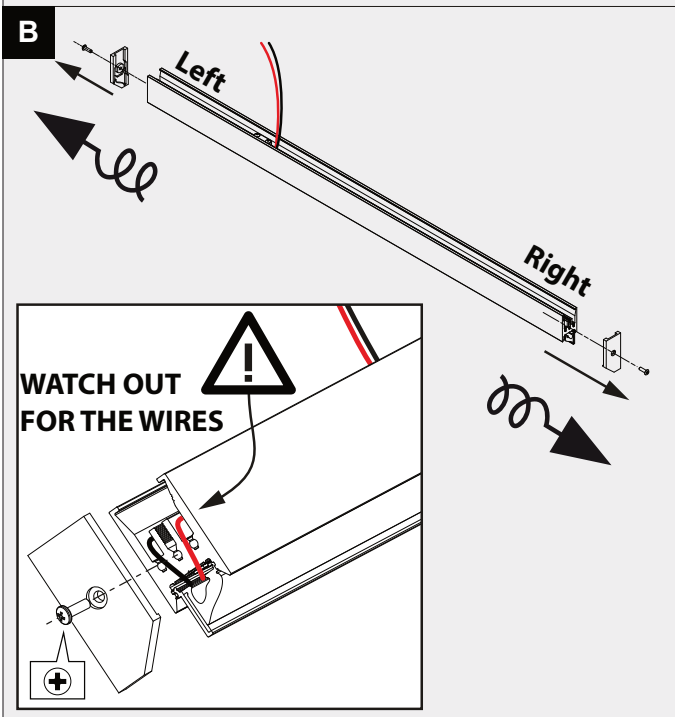

DOT.COM ON WALLWASH 06 HO

DEEL
PARTIE
TEIL
PART
PARTE
A

ACCESSORIES

- 391 09 01 FTL35 - CABLE SUSPENSION SINGLE 1,6m
- 391 97 51 FTL35 - CURRENT SUPPLY 2 x 0,75 mm² 1,6m

I	P	Uf
350mA	12,6W	36V-DC

IP20
 Beschermtd tegen vaste voorwerpen die groter zijn dan 12 mm
 Protégé contre les objets solides de plus de 12 mm
 Geschützt gegen Festkörper größer als 12 mm
 Protected against solid objects greater than 12 mm
 Protegido contra objetos sólidos superiores a 12 mm
 Protetto contro oggetti solidi più grandi di 12 mm

III
 Enkel geschikt voor toestellen op zeer lage spanning (minder dan 50 V-AC / 120 V-DC)
 Convient uniquement pour les produits à très basse tension (moins de 50 V-AC / 120 V-DC)
 Geeignet für Güter mit sehr niedriger Spannung (unter 50 V-AC / 120 V-DC)
 Only suited for goods at very low voltage (below 50 V-AC / 120 V-DC)
 Se recomienda únicamente para aquellos productos de tensión muy baja (menos de 50 V-AC / 120 V-DC)
 Vale unicamente per i prodotti a tensione molto bassa (inferiore a 50 V-AC / 120 V-DC)

1 **FIXED MOUNTING**

1 **REQUIRED** **391 09 01**
FTL35 - CABLE SUSPENSION
SINGLE 1,6m

This product contains a light source of energy efficiency class E
 本产品包含能效等级为 E 的光源
 Этот артикул содержит источник света с энергоэффективностью класса E
 يحتوي هذا المنتج على مصدر ضوء ذو كفاءة الطاقة E
E Dit product bevat een verlichtingsbron van energie-efficiëntieklasse E
 Ce produit contient une source d'éclairage de classe d'efficacité énergétique E
 Dieses Produkt enthält eine Lichtquelle der Energieeffizienzklasse E
 Este producto contiene una fuente de iluminación de clase de eficiencia energética E
 Questo prodotto contiene una fonte di illuminazione in classe di efficienza energetica E