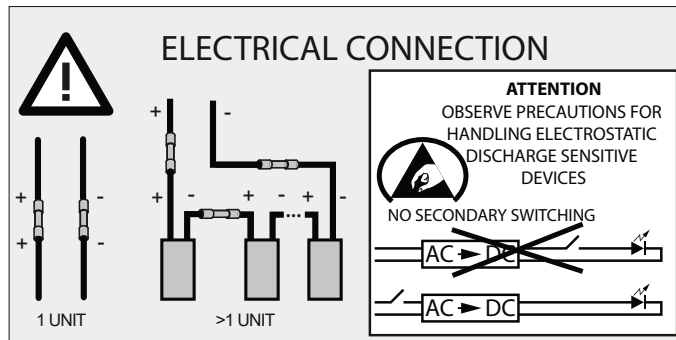

This product contains a light source of energy efficiency class E
本产品包含能效等级为 E 的光源
Этот артикул содержит источник света с энергоэффективностью класса E
يحتوي هذا المنتج على مصدر ضوء ذو كفاءة الطاقة E
E Dit product bevat een verlichtingsbron van energie-efficiëntieklasse E
Ce produit contient une source d'éclairage de classe d'efficacité énergétique E
Dieses Produkt enthält eine Lichtquelle der Energieeffizienzklasse E
Este producto contiene una fuente de iluminación de clase de eficiencia energética E
Questo prodotto contiene una fonte di illuminazione in classe di efficienza energetica E

Replaceable (LED only) light source by a professional
可由专业人士更换 (仅限于LED) 光源
Сменный (только светодиодный) источник света только квалифицированным персоналом
مصدر الضوء (إيد فقط) قابل للتغيير بمعرفة المتخصصين.
Verlichtingsbron (enkel LED) kan enkel vervangen worden door een professional
La source d'éclairage (uniquement LED) ne peut être remplacée que par un professionnel
Die Lichtquelle (nur LED) kann nur von einem Fachmann ausgetauscht werden
La fuente de iluminación (solo LED) y equipo de control solo puede ser reemplazada por un profesional
La fonte di illuminazione (solo LED) può essere sostituita solo da un professionista

De verlichtingsbron van dit verlichtingstoestel zal enkel door de fabrikant of door de fabrikant aangestelde installateur vervangen worden.

La source lumière de cet appareil ne sera remplacée que par l'entreprise ou par un agent reconnu.

Das enthaltene Leuchtmittel sollte nur durch entsprechendes Fachpersonal ersetzt werden.

The light source contained in this luminaire shall only be replaced by the manufacturer or his service agent.

La fuente de iluminación que tiene esta luminaria sólo puede remplazarse por el fabricante o por un instalador autorizado.

La sorgente luminosa incorporata in questo apparecchio può essere sostituita solo dal produttore, da un suo centro assistenza oppure da una persona in possesso della necessaria abilitazione.