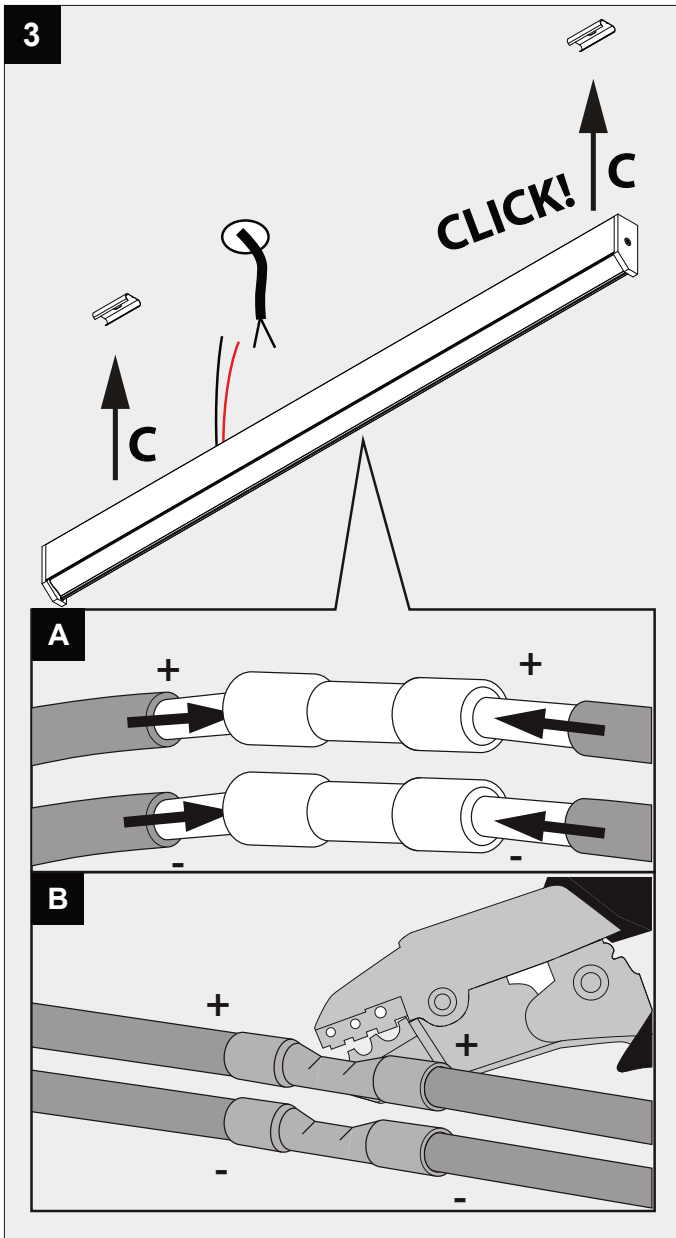

DOT.COM ON WALLWASH 06 HO

DEEL
PARTIE
TEIL
PART
PARTE
A

ACCESSORIES

- 391 09 01 FTL35 - CABLE SUSPENSION SINGLE 1,6m
- 391 97 51 FTL35 - CURRENT SUPPLY 2 x 0,75 mm² 1,6m

I	P	Uf
350mA	12,6W	36V-DC

IP20
 Beschermtd tegen vaste voorwerpen die groter zijn dan 12 mm
 Protégé contre les objets solides de plus de 12 mm
 Geschützt gegen Festkörper größer als 12 mm
 Protected against solid objects greater than 12 mm
 Protegido contra objetos sólidos superiores a 12 mm
 Protetto contro oggetti solidi più grandi di 12 mm

III
 Enkel geschikt voor toestellen op zeer lage spanning (minder dan 50 V-AC / 120 V-DC)
 Convient uniquement pour les produits à très basse tension (moins de 50 V-AC / 120 V-DC)
 Geeignet für Güter mit sehr niedriger Spannung (unter 50 V-AC / 120 V-DC)
 Only suited for goods at very low voltage (below 50 V-AC / 120 V-DC)
 Se recomienda únicamente para aquellos productos de tensión muy baja (menos de 50 V-AC / 120 V-DC)
 Vale unicamente per i prodotti a tensione molto bassa (inferiore a 50 V-AC / 120 V-DC)

1 **FIXED MOUNTING**

1 **REQUIRED** **391 09 01**
FTL35 - CABLE SUSPENSION
SINGLE 1,6m

This product contains a light source of energy efficiency class E
 本产品包含能效等级为 E 的光源
 Этот артикул содержит источник света с энергоэффективностью класса E
 يحتوي هذا المنتج على مصدر ضوء ذو كفاءة الطاقة E
E Dit product bevat een verlichtingsbron van energie-efficiëntieklasse E
 Ce produit contient une source d'éclairage de classe d'efficacité énergétique E
 Dieses Produkt enthält eine Lichtquelle der Energieeffizienzklasse E
 Este producto contiene una fuente de iluminación de clase de eficiencia energética E
 Questo prodotto contiene una fonte di illuminazione in classe di efficienza energetica E