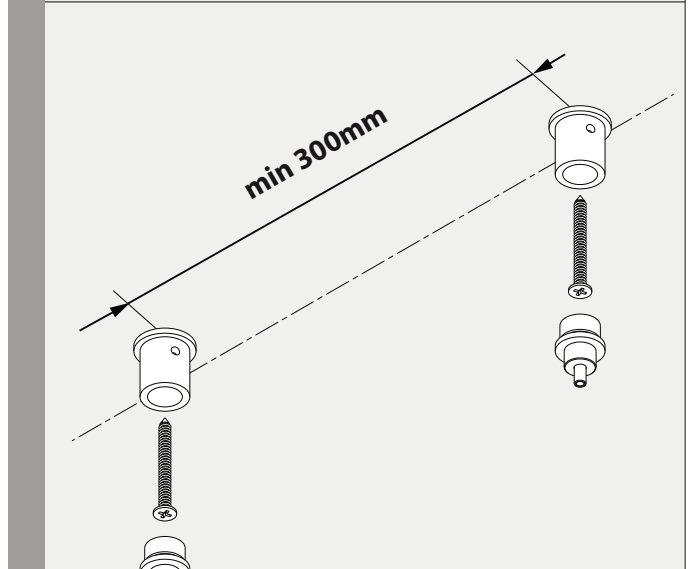

DOT.COM ON WALLWASH 06 HO

DEEL
PARTIE
TEIL
PART
PARTE
A

ACCESSORIES

- 391 09 01 FTL35 - CABLE SUSPENSION SINGLE 1,6m
- 391 97 51 FTL35 - CURRENT SUPPLY 2 x 0,75 mm² 1,6m

I	P	Uf
350mA	12,6W	36V-DC

IP20
 Beschermtd tegen vaste voorwerpen die groter zijn dan 12 mm
 Protégé contre les objets solides de plus de 12 mm
 Geschützt gegen Festkörper größer als 12 mm
 Protected against solid objects greater than 12 mm
 Protegido contra objetos sólidos superiores a 12 mm
 Protetto contro oggetti solidi più grandi di 12 mm

1 **FIXED MOUNTING**

1 **REQUIRED** **391 09 01**
FTL35 - CABLE SUSPENSION
SINGLE 1,6m

This product contains a light source of energy efficiency class E
 本产品包含能效等级为 E 的光源
 Этот артикул содержит источник света с энергоэффективностью класса E
 يحتوي هذا المنتج على مصدر ضوء ذو كفاءة الطاقة E
E Dit product bevat een verlichtingsbron van energie-efficiëntieklasse E
 Ce produit contient une source d'éclairage de classe d'efficacité énergétique E
 Dieses Produkt enthält eine Lichtquelle der Energieeffizienzklasse E
 Este producto contiene una fuente de iluminación de clase de eficiencia energética E
 Questo prodotto contiene una fonte di illuminazione in classe di efficienza energetica E