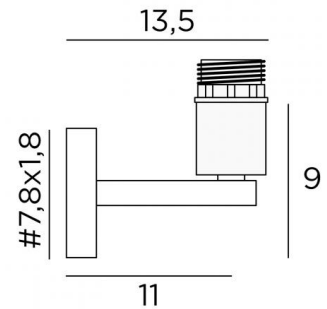

EXPLORER is een wandlamp voor een decoratieve lamp en **KERMA-structuur** (of voor een traditionele lampenkap). Zij is voorzien van een bevestigingsring op de fitting

Deze wandlamp kan ondersteboven worden geïnstalleerd, gloeilamp naar beneden. Zij vervolledigt een reeds geïnstalleerde **KERMA hanglamp**

Er bestaat een ander model om alleen de lamp te plaatsen, zie [EXPLORER L](#)

TOTALE AFMETINGEN

L15cm H26cm |→19cm

BASIS

#7,8 x 1,8cm

TECHNISCHE GEGEVENS

Een E27 fitting met ring

LED-lamp Gold Ø125mm dimbaar code 6834 000 (optie)

Dimbare wandlamp

Een fixatieplaat om de basis aan de muur te bevestigen ([PDF plan](#))

BESCHIKBARE METALEN AFWERKINGEN EN CODES

28 - Lichtbrons - 1958 028

29 - Geborsteld brons - 1958 029

METALEN STRUCTUREN EN CODES

KERMA STRUCTURE : #15 - 15 - 17cm

Code : 4999 002 (black)

Code : 4999 025 (gold)