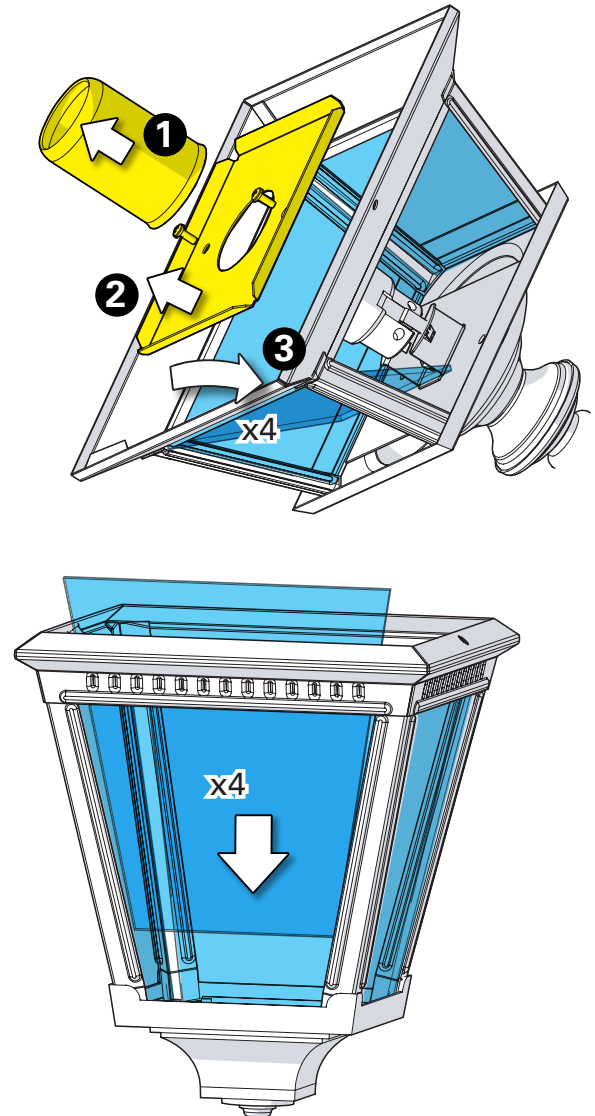

Place des Vosges 2

Class 1
 E27

699 - FRND1148001

1 Perçage des trous de fixation Drill the mounting holes

2 Fixation du support au plafond Fix the support to the ceiling

3 Installation des verres Put in place glasses

4 Montage du chapiteau
Assemble the dome

5 Raccordement électrique
Connect electrical wires

6 Fixation du luminaire
Fix the luminaire