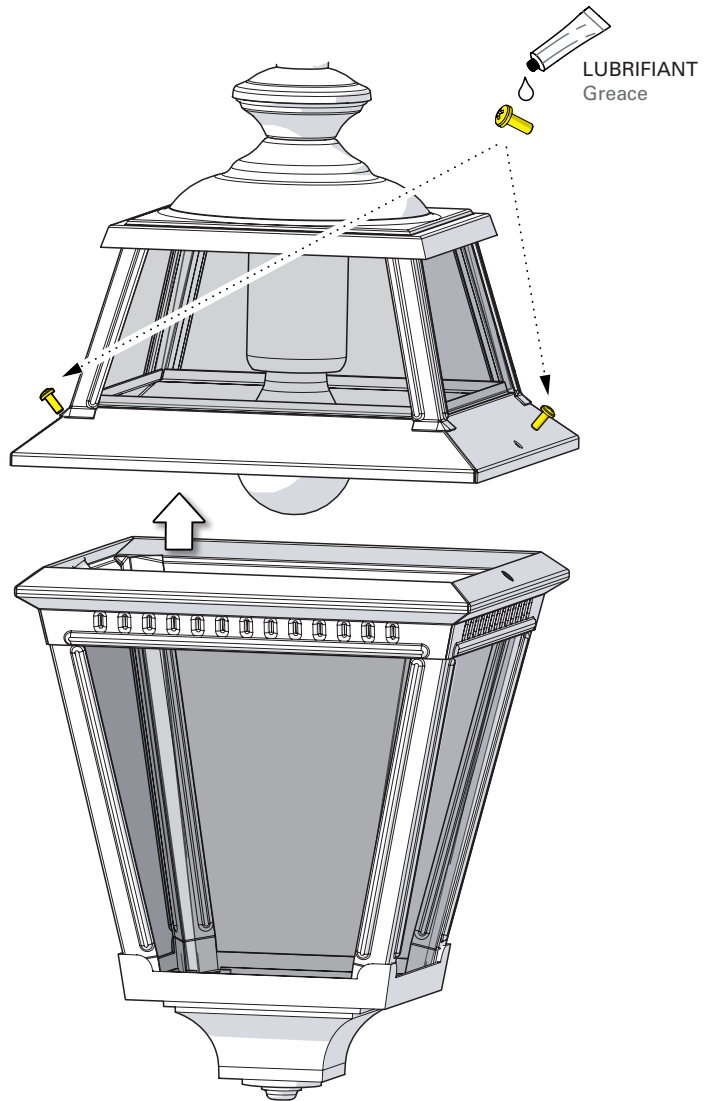

Place des Vosges 2

Class 1
 E27

699 - FRND1148001

1 Perçage des trous de fixation Drill the mounting holes

2 Fixation du support au plafond Fix the support to the ceiling

3 Installation des verres Put in place glasses

4 Montage du chapiteau
Assemble the dome

5 Raccordement électrique
Connect electrical wires

6 Fixation du luminaire
Fix the luminaire