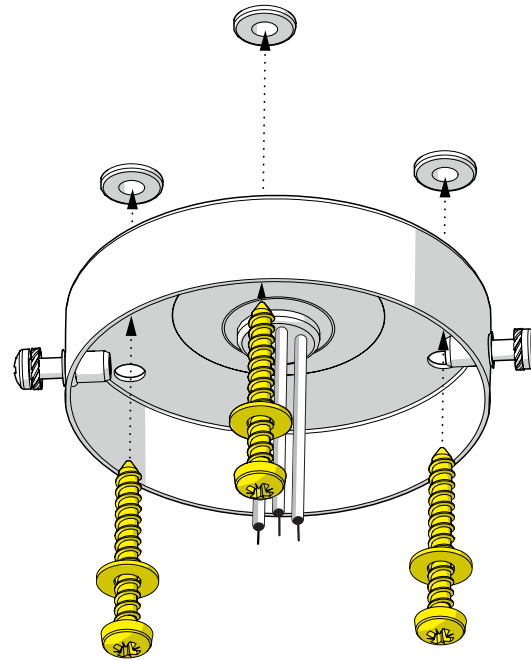

Place des Vosges 2

Class 1
 E27

699 - FRND1148001

1 Perçage des trous de fixation Drill the mounting holes

2 Fixation du support au plafond Fix the support to the ceiling

3 Installation des verres Put in place glasses

4 Montage du chapiteau
Assemble the dome

5 Raccordement électrique
Connect electrical wires

6 Fixation du luminaire
Fix the luminaire