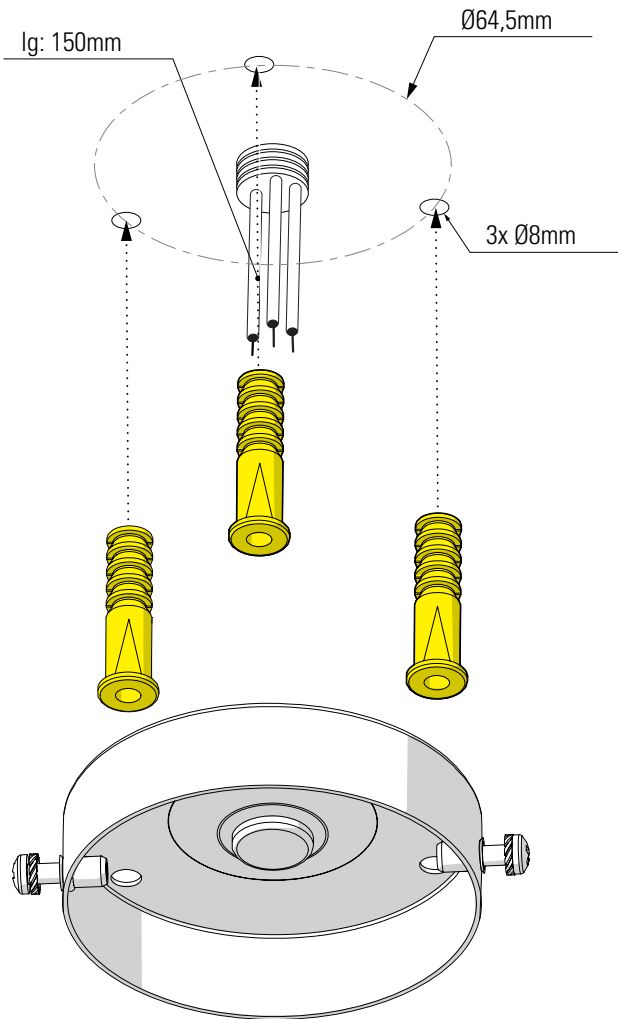

Place des Vosges 2

Class 1
 E27

699 - FRND1148001

1 Perçage des trous de fixation Drill the mounting holes

2 Fixation du support au plafond Fix the support to the ceiling

3 Installation des verres Put in place glasses

4 Montage du chapiteau
Assemble the dome

5 Raccordement électrique
Connect electrical wires

6 Fixation du luminaire
Fix the luminaire