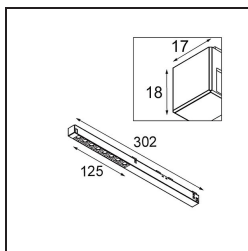

Datum
Klant
Project
Soort

Pista Linear Spots Track 48V 302 1x LED 2700K Medium DALI DI Black Structure

Specificaties

Materiaal	13461432
Type Lichtbron	LED
LED type	PISTA LINEAR SPOTS (8x)
LED technologie	Led-printplaat
CRI	Min. 90
Kleurtemperatuur	2700K
Levensduur	L80B20 bij 50.000 Uur
Lamp inbegrepen	Ja
Aantal Lichtbronnen	1
CIE-fluxcode	97 100 100 100 82
Binning (SDCM)	3
Lichtrichting	Omlaag
Optisch	Collimator
Gemeten gradenbundel (°)	27,1
Ingangsspanning	48Vdc
Luminaire power (W)	9,0
Elektriciteitsklasse	III
IP-klasse	20
Gloeidraadtest (°C)	960
Protocol Voor Dimmen	DALI
DALI Standard	DALI version-1
Binnen/Buiten	Binnen
Toepassing	Plafond, Wand
Verstelbaarheid	Not Applicable
Afstand tot Verlicht Voorwerp (m)	0,1
Primaire Kleur & Primaire Afwerking	Zwart, Structuur
Brutogewicht (g)	112,0
Geleverde lumen (lm)	710
Efficiëntie (lm/W)	78
UGR	15
Opmerking	<ul style="list-style-type: none"> • 3500 K op verzoek • Deze zwarte Track 48V lineaire module wordt geleverd met een zwarte railadapter. • Uitzonderingen zijn alleen mogelijk op verzoek. • Dit is geen compleet product. Pista Track 48V systeem vereist.