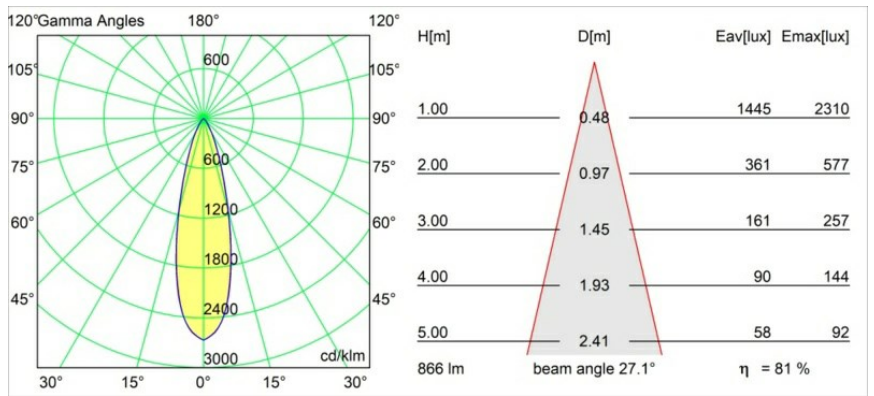

Datum
Klant
Project
Soort

Pista Linear Spots Track 48V 302 1x LED 2700K Medium DALI DI Black Structure

Specificaties

Materiaal	13461432
Type Lichtbron	LED
LED type	PISTA LINEAR SPOTS (8x)
LED technologie	Led-printplaat
CRI	Min. 90
Kleurtemperatuur	2700K
Levensduur	L80B20 bij 50.000 Uur
Lamp inbegrepen	Ja
Aantal Lichtbronnen	1
CIE-fluxcode	97 100 100 100 82
Binning (SDCM)	3
Lichtrichting	Omlaag
Optisch	Collimator
Gemeten gradenbundel (°)	27,1
Ingangsspanning	48Vdc
Luminaire power (W)	9,0
Elektriciteitsklasse	III
IP-klasse	20
Gloeidraadtest (°C)	960
Protocol Voor Dimmen	DALI
DALI Standard	DALI version-1
Binnen/Buiten	Binnen
Toepassing	Plafond, Wand
Verstelbaarheid	Not Applicable
Afstand tot Verlicht Voorwerp (m)	0,1
Primaire Kleur & Primaire Afwerking	Zwart, Structuur
Brutogewicht (g)	112,0
Geleverde lumen (lm)	710
Efficiëntie (lm/W)	78
UGR	15
Opmerking	<ul style="list-style-type: none"> • 3500 K op verzoek • Deze zwarte Track 48V lineaire module wordt geleverd met een zwarte railadapter. • Uitzonderingen zijn alleen mogelijk op verzoek. • Dit is geen compleet product. Pista Track 48V systeem vereist.

TM30 & CRI Diagrammen

Lichtspreading & Stralingsdiagram

Diagrammen