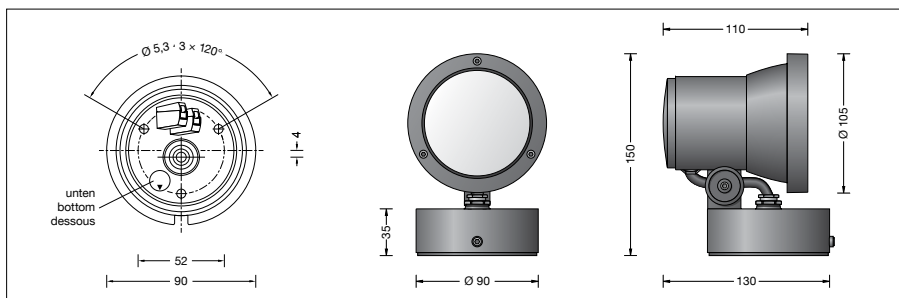

Lichttechniek

Symmetrisch-bundelende lichtsterkteverdeling.
Halve bundelbreedte 28°
Voor speciale verlichtingsopgaven is het door vervanging van het afdekglas mogelijk de symmetrische lichtkegel te veranderen in een bandvormige lichtsterkteverdeling.
Armatuurgegevens voor het lichttechnische berekeningsprogramma DIALux voor buitenverlichting, straatverlichting en binnenverlichting, alsmede armatuurgegevens in EULUMDAT- en IES-formaat vindt u op de BEGA-website www.bega.com.

Lichtbron

Module-aansluitvermogen	7,9 W
Armatuur-aansluitvermogen	9,3 W
Nominale temperatuur	$t_a = 25 \text{ °C}$
Omgevingstemperatuur	$t_{a \text{ max}} = 55 \text{ °C}$
Spanning	24 V = DC

77 604 K4

Modulebenaming	LED-0733/840
Kleurtemperatuur	4000 K
Kleurweergave-index	CRI > 80
Module-lichtstroom	1185 lm
Armaturen-lichtstroom	932 lm
Armatuurrendement	100,2 lm/W

77 604 K3

Modulebenaming	LED-0733/830
Kleurtemperatuur	3000 K
Kleurweergave-index	CRI > 80
Module-lichtstroom	1125 lm
Armaturen-lichtstroom	884 lm
Armatuurrendement	95,1 lm/W

Levensduur · Omgevingstemperatuur

Nominale temperatuur $t_a = 25 \text{ °C}$	
LED-netdeel:	> 50.000 h
LED-module:	> 200.000 h (L 80 B 50) > 100.000 h (L 90 B 50)

Omgevingstemperatuur max. $t_a = 55 \text{ °C}$ (100 %)

LED-netdeel:	50.000 h
LED-module:	155.000 h (L 80 B 50)

Bestelnummer 77 604

LED-kleurtemperatuur naar keuze 4000 K of 3000 K
4000 K – bestelnummer + **K4**
3000 K – bestelnummer + **K3**

Accessoires

70 755 Afscherming
70 050 Wisselglas bandvormig
70 564 Netdeel voor 5 - 15 W
70 465 Netdeel voor 10 - 25 W

Voor de accessoires is er een aparte gebruiksaanwijzing.

Lichtverdeling