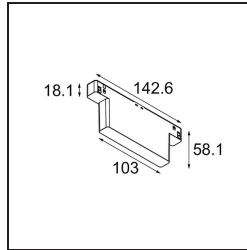

Datum

Klant

Project

Soort

Casambi push-in dim module for 48V Black Structure

Specificaties

Materiaal	13470232
Levensduur	50.000 Uur
Lamp inbegrepen	Neen
Aantal Lichtbronnen	0
Ingangsspanning	48Vdc
Luminaire power (W)	4,0
Elektriciteitsklasse	III
IP-klasse	20
Gloeidraadtest (°C)	960
Protocol Voor Dimmen	Casambi
Binnen/Buiten	Binnen
Verstelbaarheid	Not Applicable
Primaire Kleur & Primaire Afwerking	Zwart, Structuur
Slimme Verlichting	Casambi
Brutogewicht (g)	59,0