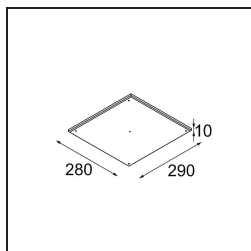

Specificaties

Materiaal	12180032
Type Lichtbron	LED
LED type	BRIDGELUX V6 HD G7
LED technologie	Led-COB
CRI	Min. 90
Kleurtemperatuur	2700K
Levensduur	L80B20 bij 50.000 Uur
Lamp inbegrepen	Ja
Aantal Lichtbronnen	1
CIE-fluxcode	48 81 97 100 23
Binning (SDCM)	2
Lichtrichting	Omlaag
Optisch	Reflector
Ingangsspanning	Aandrijving Gelijkstroom Vereist
Elektriciteitsklasse	III
IP-klasse	55
Gloeidraadtest (°C)	960
Binnen/Buiten	Binnen
Toepassing	Plafond, Wand
Montage	Inbouw
Inbouwopening (mm)	Ø177
Montagediepte (mm)	100,0
Verstelbaarheid	Not Applicable
Afstand tot Verlicht Voorwerp (m)	0,1
Primaire Kleur & Primaire Afwerking	Zwart, Structuur
Brutogewicht (g)	1080,0
Stroom driver (mA)	350 500 700
Forward voltage (Vf)	16,4 16,9 17,7
Connected load (W)	5,7 8,5 12,4
Geleverde lumen (lm)	167 225 292
Efficiëntie (lm/W)	29 26 24
UGR	26 27 28

TM30 & CRI Diagrammen

Lichtspreading & Stralingsdiagram

Diagrammen

Decoratieve Accessoires

- 12183082** Shellby skin ano bronze
- 12183041** Shellby skin ano champagne
- 12183042** Shellby skin ano gold
- 12183092** Shellby skin pearly white
- 12183084** Shellby skin ano silver bronze

Installatie Accessoires

- 12182030** Conbox 280x350x100x380

- 12293030** Gypsum fibreboard 290x280

■ Kies een vereist accessoire