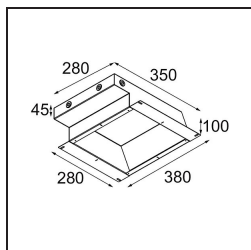

TM30 & CRI Diagrammen

Lichtspreading & Stralingsdiagram

Diagrammen

Decoratieve Accessoires

- 12183082** Shellby skin ano bronze
- 12183041** Shellby skin ano champagne
- 12183042** Shellby skin ano gold
- 12183092** Shellby skin pearly white
- 12183084** Shellby skin ano silver bronze

Installatie Accessoires

- 12182030** Conbox 280x350x100x380

- 12293030** Gypsum fibreboard 290x280

■ Kies een vereist accessoire