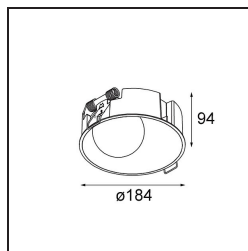

Datum
Klant
Project
Soort

Shellby Recessed 184 1x IP55 LED 2700K DE Black Structure

Shellby straalt overdag zonlicht en 's nachts maanlicht uit. Net zoals de zon krijg je krachtige algemene verlichting die elke ruimte opfleurt en je energie geeft voor dagelijkse activiteiten. Net zoals de maan straalt deze armatuur zachter licht uit, wat kalme, warme gevoelens oproept. Tegenstrijdige functies, in perfecte harmonie.

Specificaties

Materiaal	12180032
Type Lichtbron	LED
LED type	BRIDGELUX V6 HD G7
LED technologie	Led-COB
CRI	Min. 90
Kleurtemperatuur	2700K
Levensduur	L80B20 bij 50.000 Uur
Lamp inbegrepen	Ja
Aantal Lichtbronnen	1
CIE-fluxcode	48 81 97 100 23
Binning (SDCM)	2
Lichtrichting	Omlaag
Optisch	Reflector
Ingangsspanning	Aandrijving Gelijkstroom Vereist
Elektriciteitsklasse	III
IP-klasse	55
Gloeidraadtest (°C)	960
Binnen/Buiten	Binnen
Toepassing	Plafond, Wand
Montage	Inbouw
Inbouwopening (mm)	Ø177
Montagediepte (mm)	100,0
Verstelbaarheid	Not Applicable
Afstand tot Verlicht Voorwerp (m)	0,1
Primaire Kleur & Primaire Afwerking	Zwart, Structuur
Brutogewicht (g)	1080,0
Stroom driver (mA)	350 500 700
Forward voltage (Vf)	16,4 16,9 17,7
Connected load (W)	5,7 8,5 12,4
Geleverde lumen (lm)	167 225 292
Efficiëntie (lm/W)	29 26 24
UGR	26 27 28