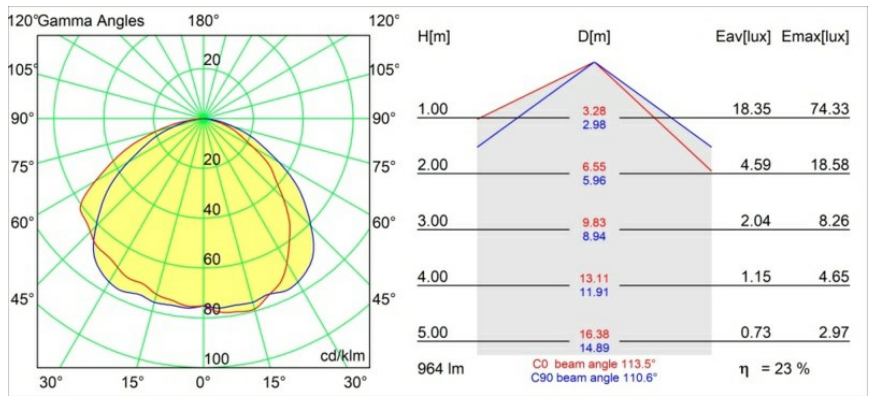

Lichtspreading & Stralingsdiagram