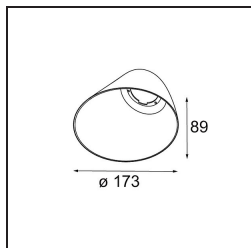

Specificaties

Materiaal	12180032
Type Lichtbron	LED
LED type	BRIDGELUX V6 HD G7
LED technologie	Led-COB
CRI	Min. 90
Kleurtemperatuur	2700K
Levensduur	L80B20 bij 50.000 Uur
Lamp inbegrepen	Ja
Aantal Lichtbronnen	1
CIE-fluxcode	48 81 97 100 23
Binning (SDCM)	2
Lichtrichting	Omlaag
Optisch	Reflector
Ingangsspanning	Aandrijving Gelijkstroom Vereist
Elektriciteitsklasse	III
IP-klasse	55
Gloeidraadtest (°C)	960
Binnen/Buiten	Binnen
Toepassing	Plafond, Wand
Montage	Inbouw
Inbouwopening (mm)	Ø177
Montagediepte (mm)	100,0
Verstelbaarheid	Not Applicable
Afstand tot Verlicht Voorwerp (m)	0,1
Primaire Kleur & Primaire Afwerking	Zwart, Structuur
Brutogewicht (g)	1080,0
Stroom driver (mA)	350 500 700
Forward voltage (Vf)	16,4 16,9 17,7
Connected load (W)	5,7 8,5 12,4
Geleverde lumen (lm)	167 225 292
Efficiëntie (lm/W)	29 26 24
UGR	26 27 28

TM30 & CRI Diagrammen

Lichtspreading & Stralingsdiagram

Diagrammen

Decoratieve Accessoires

- 12183082** Shellby skin ano bronze
- 12183041** Shellby skin ano champagne
- 12183042** Shellby skin ano gold
- 12183092** Shellby skin pearly white
- 12183084** Shellby skin ano silver bronze