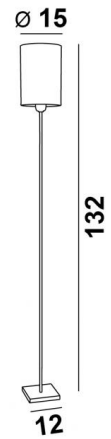

KAWA 3

KAWA 3 en bronze griffé avec abat-jour en Dreams graphite (tissu de catégorie 2)

Petit lampadaire avec abat-jour cylindrique. Sobre et classique

#### DIMENSIONS HORS-TOUT

H132cm Ø15cm

#### BASE

#12 x 1,5cm

#### ABAT-JOUR : DIMENSIONS & CODE

Ø15 - 15 - 21cm

Code: 3247 + code tissu

Nous vous proposons plus de 150 matières et couleurs.

LIGHTING COLLECTION