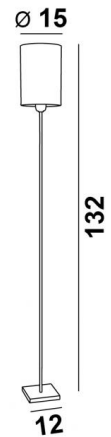

KAWA 3

KAWA 3 in geborsteld brons met lampenkap in Dreams graphite (stof uit categorie 2)

Kleine staanlamp met ronde cilindrische lampenkap. Sober en klassiek

TOTALE AFMETINGEN

H132cm Ø15cm

BASIS

#12 x 1,5cm

TECHNISCHE GEGEVENS

Een E27 fitting met ring

Een voetschakelaar op de elektrische kabel (standaard)

Installatie van een voetdimmer (op aanvraag)

BESCHIKBARE METALEN AFWERKINGEN EN CODES

29 - Geborsteld brons - 3247 029

LAMPENKAP : AFMETINGEN & CODE

Ø15 - 15 - 21cm

Code: 3247 + weefsel code

Wij stellen U meer dan 150 stoffen/kleuren voor lampenkappen.