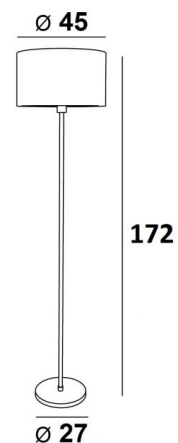

IMAT

IMAT in geborsteld brons met lampenkap in Bobby (stof uit categorie 3)

Staanlamp met cilindrische lampenkap. Sober, efficiënt en discreet

TOTALE AFMETINGEN

H172cm Ø45cm

BASIS

Ø27 x 2,5cm

TECHNISCHE GEGEVENS

Een E27 fitting met ring

Een voetschakelaar op de kabel (standaard)

Installatie van een voetdimmer (op aanvraag)

BESCHIKBARE METALEN AFWERKINGEN EN CODES

29 - Geborsteld brons - 3242 029

LAMPENKAP : AFMETINGEN & CODE

Ø45 - 45 - 24cm

Code: 3242 + weefsel code

Wij stellen U meer dan 150 stoffen/kleuren voor lampenkappen.