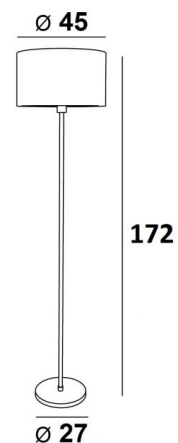

IMAT

IMAT en bronze griffé avec abat-jour en Bobby (tissu de catégorie 3)

Lampadaire avec abat-jour rond cylindrique. Sobre, efficace et discrète

#### DIMENSIONS HORS-TOUT

H172cm Ø45cm

#### BASE

Ø27 x 2,5cm

#### ABAT-JOUR : DIMENSIONS & CODE

Ø45 - 45 - 24cm

Code: 3242 + code tissu

Nous vous proposons plus de 150 matières et couleurs.